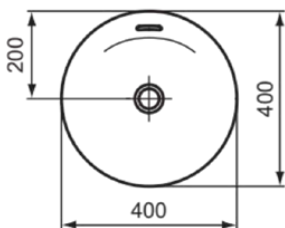

IPALYSS

E1413MA

IPALYSS | Schale 400x400x145 mm in weiß, ohne Hahnloch, mit Überlauf | Diamatec, Platzsparender Waschtisch, IdealPlus

Bild & Zeichnung

Allgemeine Informationen

Produktkategorie:	Waschtische
Produktart:	Schale
Marke:	Ideal Standard
Kollektion:	IPALYSS
Designer:	Studio Levien
Farbe:	MA - Weiß
Oberflächenveredelung:	glänzend
Höhe (mm):	145
Breite (mm):	400
Ausladung (mm):	400
Nettogewicht (kg):	7.50
EAN Code:	5017830543428

IPALYSS

E1413MA

IPALYSS | Schale 400x400x145 mm in weiß, ohne Hahnloch, mit Überlauf | Diamatec, Platzsparender Waschtisch, IdealPlus

Produktspezifikationen

Sichtbarer Überlauf:	Ja
PVD Technologie:	Nein
Ablagefläche:	Ohne
Oberflächenveredelung:	glänzend
Form des Überlaufs:	Geschlitzt
Mit Rückwand:	Nein
Mit Verschlussstopfen:	Nein
Mit Überlauf:	Ja
Mit Siphon:	Nein
Montageart:	Aufgesetzt