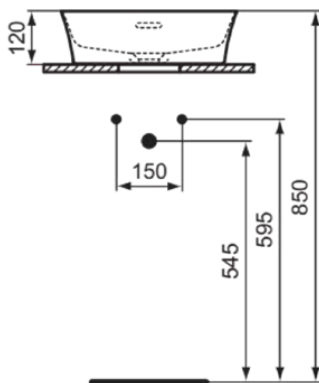

IPALYSS

E1413MA

IPALYSS | Schale 400x400x145 mm in weiß, ohne Hahnloch, mit Überlauf | Diamatec, Platzsparender Waschtisch, IdealPlus

Bild & Zeichnung

Allgemeine Informationen

Produktkategorie:	Waschtische
Produktart:	Schale
Marke:	Ideal Standard
Kollektion:	IPALYSS
Designer:	Studio Levien
Farbe:	MA - Weiß
Oberflächenveredelung:	glänzend
Höhe (mm):	145
Breite (mm):	400
Ausladung (mm):	400
Nettogewicht (kg):	7.50
EAN Code:	5017830543428

Im Lieferumfang enthaltene Produkte

D570967: EXPRESSION | Befestigungsset in neutral

Features

	Diamatec		Platzsparender Waschtisch
	IdealPlus		

Downloads

- [Installation Guide](#)

Produktstandards & Zertifikate

Normen:	EN 14688
Leistungserklärung (DoP):	CL00

Produktspezifikationen

Farbcode:	MA
Farbbeschreibung:	weiß
Diamatec Technologie:	Ja
IdealPlus Technologie:	Ja
Geschliffene Rückseite(n):	Nein
Geschliffene Unterseite:	Ja
Barrierefreies Produkt:	Nein
Mit Kettenöse:	Nein
Material:	Keramik
Materialspezifikation:	Diamatec
Anzahl von Hahnlöchern je Waschbecken:	0
Anzahl von Waschbecken:	1

IPALYSS

E1413MA

IPALYSS | Schale 400x400x145 mm in weiß, ohne Hahnloch, mit Überlauf | Diamatec, Platzsparender Waschtisch, IdealPlus

Produktspezifikationen

Sichtbarer Überlauf:	Ja
PVD Technologie:	Nein
Ablagefläche:	Ohne
Oberflächenveredelung:	glänzend
Form des Überlaufs:	Geschlitzt
Mit Rückwand:	Nein
Mit Verschlussstopfen:	Nein
Mit Überlauf:	Ja
Mit Siphon:	Nein
Montageart:	Aufgesetzt