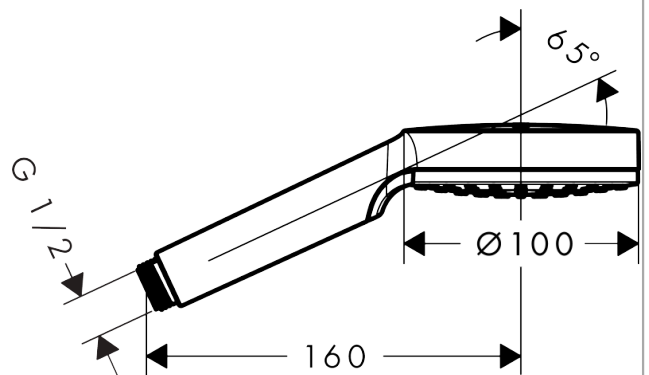

Crometta

Handbrause 100 1jet Green 6 l/min

Oberfläche: **Weiß/Chrom** Artikelnummer: **26334400**

Beschreibung

Merkmale

- Brausekopfgröße: 100 mm
- Strahlart: Rain
- Oberfläche Strahlscheibe: reinigungsfreundliche Strahlscheibe aus Kunststoff
- maximale Durchflussmenge bei 3 bar: 5,7 l/min
- Mindestfließdruck: 1 bar
- mit innenliegender Wasserführung
- ausspülbare Siebdichtung
- Anschlussgewinde G 1/2
- für Durchlauferhitzer geeignet
- EU-Taxonomie: max. 6 l/min - wesentlicher Beitrag (SC) möglich
- DVGW NW-6517BT0633
- P-IX 29830/IO
- EPD Hand Showers

Technologie

Zertifikate / Nachhaltigkeit

Produktabbildung

Maßzeichnung

Crometta

Handbrause 100 1jet Green 6 l/min

Oberfläche: **Weiß/Chrom** Artikelnummer: **26334400**

Durchflussdiagramm

Die Verbrauchswerte wurden praxisnah mit den dazugehörigen Armaturen (Thermostat/Mischer/Unterputzventil) gemessen.

Crometta
Handbrause 100 1jet Green 6 l/min
 Oberfläche: **Weiß/Chrom** Artikelnummer: **26334400**

Explosionszeichnung

Baujahr: >04/16

Crometta
Handbrause 100 1jet Green 6 l/min
 Oberfläche: **Weiß/Chrom** Artikelnummer: **26334400**

Ersatzteilliste

Baujahr: >04/16

Pos.	Beschreibung	Artikelnummer	PG	VE
1	Siebichtung	94246000	1	1