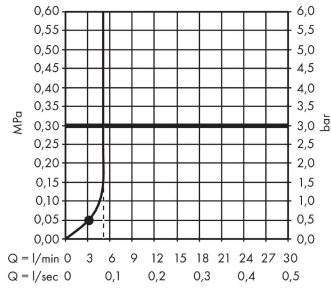

Crometta

Handbrause 100 1jet Green 6 l/min

Oberfläche: **Weiß/Chrom** Artikelnummer: **26334400**

Beschreibung

Merkmale

- Brausekopfgröße: 100 mm
- Strahlart: Rain
- Oberfläche Strahlscheibe: reinigungsfreundliche Strahlscheibe aus Kunststoff
- maximale Durchflussmenge bei 3 bar: 5,7 l/min
- Mindestfließdruck: 1 bar
- mit innenliegender Wasserführung
- ausspülbare Siebdichtung
- Anschlussgewinde G 1/2
- für Durchlauferhitzer geeignet
- EU-Taxonomie: max. 6 l/min - wesentlicher Beitrag (SC) möglich
- DVGW NW-6517BT0633
- P-IX 29830/IO
- EPD Hand Showers

Technologie

Zertifikate / Nachhaltigkeit

Produktabbildung

Maßzeichnung

Crometta

Handbrause 100 1jet Green 6 l/min

Oberfläche: **Weiß/Chrom** Artikelnummer: **26334400**

Durchflussdiagramm

Die Verbrauchswerte wurden praxisnah mit den dazugehörigen Armaturen (Thermostat/Mischer/Unterputzventil) gemessen.

Crometta
Handbrause 100 1jet Green 6 l/min
 Oberfläche: **Weiß/Chrom** Artikelnummer: **26334400**