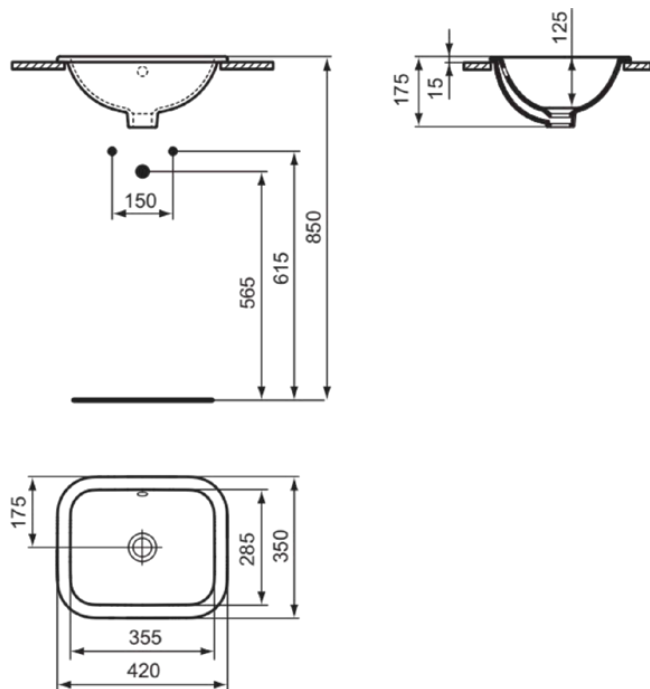

CONNECT

E505501

CONNECT | Unterbauwaschtisch 420x350x175 mm in weiß glänzend, ohne Hahnloch, mit Überlauf | Platzsparender Waschtisch

Bild & Zeichnung

Allgemeine Informationen

Produktkategorie:	Waschtische
Produktart:	Unterbauwaschtisch
Marke:	Ideal Standard
Kollektion:	CONNECT
Designer:	Ideal Standard
Colour:	01 - Weiß Glänzend
Oberflächenveredelung:	glänzend
Maximale Höhe (mm):	175
Maximale Breite (mm):	420
Ausladung (mm):	350
Nettogewicht (kg):	5.05
EAN Code:	5017830447054

Im Lieferumfang enthaltene Produkte

TT0292954: Cutout templates

Features

Platzsparender Waschtisch

Produktstandards & Zertifikate

Normen:	EN 14688
Declaration of Performance classification (DoP):	CL15

Produktspezifikationen

CONNECT

E505501

CONNECT | Unterbauwaschtisch 420x350x175 mm in weiß glänzend, ohne Hahnloch, mit Überlauf | Platzsparender Waschtisch

Befestigungsmaterial im Lieferumfang enthalten:	Nein
Montageart:	Aufgesetzt