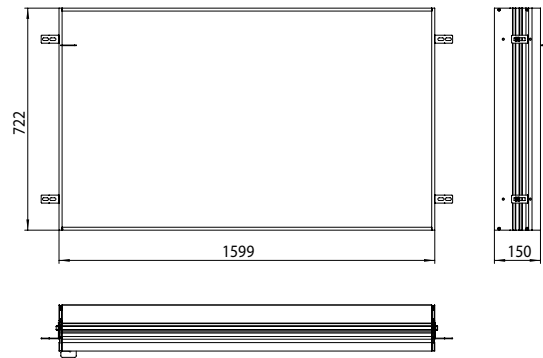

PRODUKTINFORMATION

Einbaurahmen Einbaurahmen

Art.-Nr.9497 000 15

für Lichtspiegelschrank prime 2, 1.600 mm