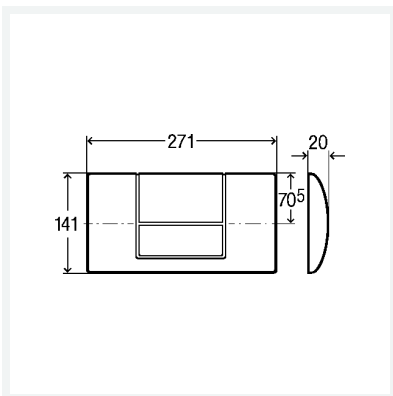

## Eigenschaften

Abdeckplatte	Kunststoff weiß-alpin
Druckstück	Kunststoff weiß-alpin
Gewicht	349 g
Volumen	3108 cm <sup>3</sup>
Werkstoff	Kunststoff