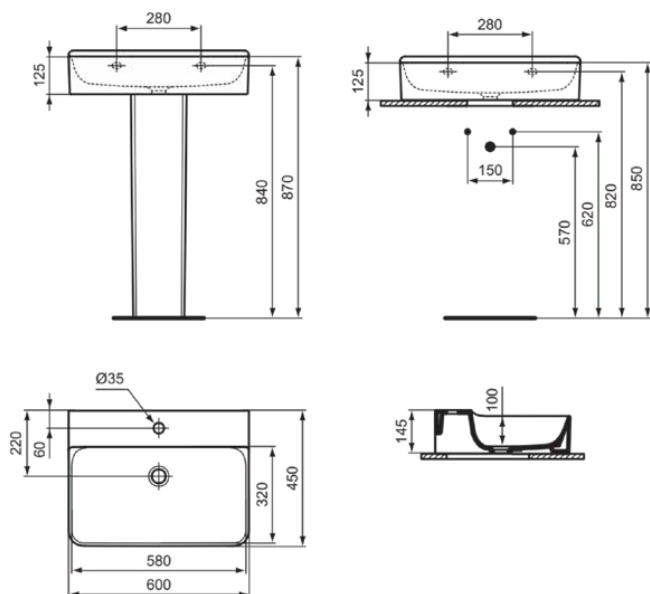

CONCA

T3823MA

CONCA | Waschtisch 600x450x145 mm in weiß, 1 Hahnloch, ohne Überlauf | Platzsparender Waschtisch, IdealPlus

Bild & Zeichnung

Allgemeine Informationen

Produktkategorie:	Waschtische
Produktart:	Waschtisch
Marke:	Ideal Standard
Kollektion:	CONCA
Designer:	Palomba Serafini Associati
Colour:	MA - Weiß
Oberflächenveredelung:	glänzend
Maximale Höhe (mm):	145
Maximale Breite (mm):	600
Ausladung (mm):	450
Nettogewicht (kg):	17.00
EAN Code:	8014140469094

Features

Platzsparender Waschtisch

IdealPlus

Produktstandards & Zertifikate

Normen:	EN 14688
Declaration of Performance classification (DoP):	CL00

Produktspezifikationen

Farbcode:	MA
Farbbeschreibung:	weiß
IdealPlus Technologie:	Ja
Geschliffene Unterseite:	Ja
Barrierefreies Produkt:	Nein
Mit Kettenöse:	Nein
Material:	Keramik
Materialspezifikation:	Feinfeuerton
Anzahl von Hahnlöchern je Waschbecken:	1
Anzahl von Waschbecken:	1
Sichtbarer Überlauf:	Nein
PVD Technologie:	Nein
Ablagefläche:	Hinten
Oberflächenveredelung:	glänzend
Position des Hahnlochs:	Mitte
Mit Rückwand:	Nein
Mit Verschlussstopfen:	Nein
Mit Überlauf:	Nein
Mit Siphon:	Nein
Montageart:	wandhängend