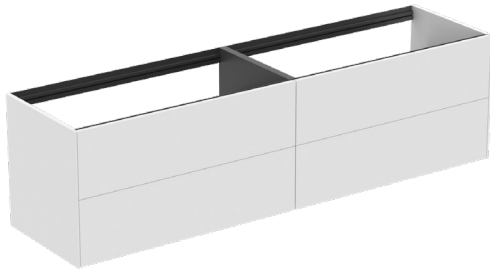

CONCA

T3993Y1

CONCA | Waschtisch-Unterschrank 1985x505x540 mm in weiß matt lackiert, 4 Schubladen | Vollauszug, Push-to-open, SoftClosing, Vormontiert, Nachhaltig gewonnenes Holz, Echtholz furnier

Bild & Zeichnung

Allgemeine Informationen

Produktkategorie:	Möbel
Produktart:	Waschtisch-Unterschrank
Marke:	Ideal Standard
Kollektion:	CONCA
Designer:	Palomba Serafini Associati
Colour:	Y1 - Weiß Matt Lackiert
Oberflächenveredelung:	Matt
Maximale Höhe (mm):	540
Maximale Breite (mm):	1985
Ausladung (mm):	505
Befestigungsart:	Befestigungsset
Nettogewicht (kg):	88.50
EAN Code:	8014140462736

Features

	Vollauszug		Push-to-open
	SoftClosing		Vormontiert
	Nachhaltig gewonnenes Holz		Echtholz furnier

Downloads

- [Installation Guide](#)
- [Spare Parts List](#)

Produktspezifikationen

Einzugsmechanismus:	Softclosing
Farbcode:	Y1
Farbbeschreibung:	weiß matt lackiert
Eckmodell:	Nein
Griff(e):	Grifflos
Einstellbare Montagefüße:	Nein
Material:	Holz
Materialspezifikation (Korpus):	Hochverdichtete 3-Schicht Spanplatte
Anzahl der Türen (gesamt):	0
Anzahl der Türen (links öffnend):	0
Anzahl der Türen (rechts öffnend):	0
Anzahl der Auszüge (gesamt):	4
Anzahl der externen Auszüge:	4
Anzahl der internen Auszüge:	0
Anzahl der offenen Fächer:	0
Anzahl der Rolltüren:	0

CONCA

T3993Y1

CONCA | Waschtisch-Unterschrank 1985x505x540 mm in weiß matt lackiert, 4 Schubladen | Vollauszug, Push-to-open, SoftClosing, Vormontiert, Nachhaltig gewonnenes Holz, Echtholz furnier

Produktspezifikationen