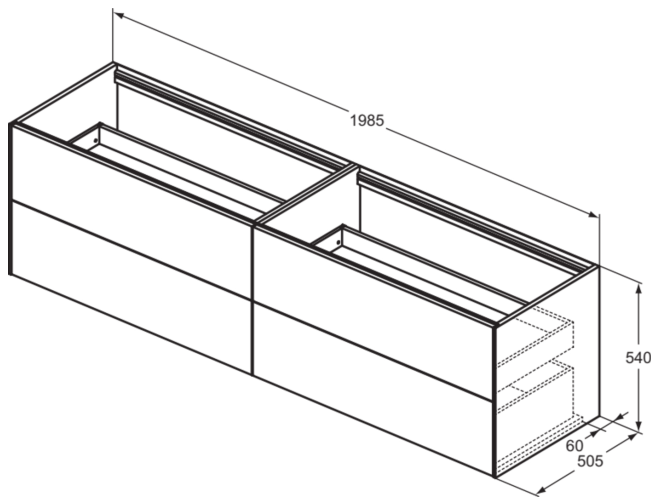

CONCA

T3993Y1

CONCA | Waschtisch-Unterschrank 1985x505x540 mm in weiß matt lackiert, 4 Schubladen | Vollauszug, Push-to-open, SoftClosing, Vormontiert, Nachhaltig gewonnenes Holz, Echtholz furnier

Bild & Zeichnung

Allgemeine Informationen

Produktkategorie:	Möbel
Produktart:	Waschtisch-Unterschrank
Marke:	Ideal Standard
Kollektion:	CONCA
Designer:	Palomba Serafini Associati
Colour:	Y1 - Weiß Matt Lackiert
Oberflächenveredelung:	Matt
Maximale Höhe (mm):	540
Maximale Breite (mm):	1985
Ausladung (mm):	505
Befestigungsart:	Befestigungsset
Nettogewicht (kg):	88.50
EAN Code:	8014140462736

CONCA

T3993Y1

CONCA | Waschtisch-Unterschrank 1985x505x540 mm in weiß matt lackiert, 4 Schubladen | Vollauszug, Push-to-open, SoftClosing, Vormontiert, Nachhaltig gewonnenes Holz, Echtholz furnier

Produktspezifikationen