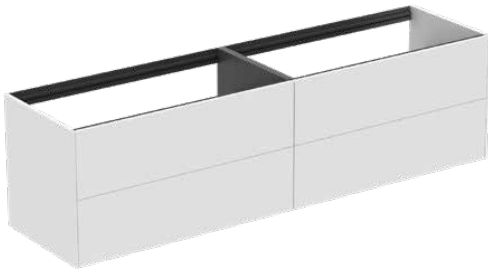

## T3993Y1

CONCA | Waschtisch-Unterschrank 1985x505x540 mm in weiß matt lackiert, 4 Schubladen | Grifflos, Vollauszug, Push-to-open, SoftClosing, Vormontiert, Nachhaltig gewonnenes Holz, Echtholz furnier

### Allgemeine Informationen

Produktkategorie:	Möbel
Produktart:	Waschtisch-Unterschrank
Marke:	Ideal Standard
Kollektion:	CONCA
Designer:	Palomba Serafini Associati
Colour:	Y1 - Weiß Matt Lackiert
Oberflächenveredelung:	Matt
Maximale Höhe (mm):	540
Maximale Breite (mm):	1985
Ausladung (mm):	505
Befestigungsart:	Befestigungsset
Nettogewicht (kg):	88.50
EAN Code:	8014140462736