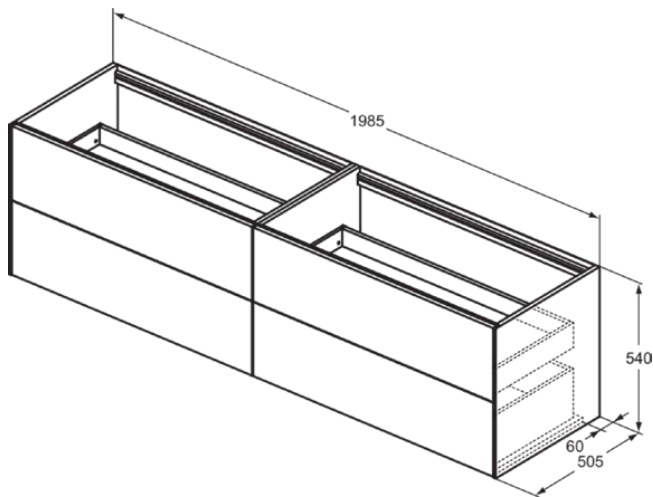

CONCA

T3993Y1

CONCA | Waschtisch-Unterschrank 1985x505x540 mm in weiß matt lackiert, 4 Schubladen | Grifflos, Vollauszug, Push-to-open, SoftClosing, Vormontiert, Nachhaltig gewonnenes Holz, Echtholz furnier

Bild & Zeichnung

Allgemeine Informationen

Produktkategorie:	Möbel
Produktart:	Waschtisch-Unterschrank
Marke:	Ideal Standard
Kollektion:	CONCA
Designer:	Palomba Serafini Associati
Colour:	Y1 - Weiß Matt Lackiert
Oberflächenveredelung:	Matt
Maximale Höhe (mm):	540
Maximale Breite (mm):	1985
Ausladung (mm):	505
Befestigungsart:	Befestigungsset
Nettogewicht (kg):	88.50
EAN Code:	8014140462736

Funktionen

	Grifflos		Vollauszug
	Push-to-open		SoftClosing
	Vormontiert		Nachhaltig gewonnenes Holz
	Echtholz furnier		

Downloads

- [Installation Guide](#)
- [Spare Parts List](#)

Produktspezifikationen

Einzugsmechanismus:	Softclosing
Farbcode:	Y1
Farbbeschreibung:	weiß matt lackiert
Eckmodell:	Nein
Vollauszug:	Ja
Griff(e):	Grifflos
Einstellbare Montagefüße:	Nein
Material:	Holz
Materialspezifikation (Korpus):	Hochverdichtete 3-Schicht Spanplatte
Anzahl der Türen (gesamt):	0
Anzahl der Türen (links öffnend):	0
Anzahl der Türen (rechts öffnend):	0
Anzahl der Auszüge (gesamt):	4