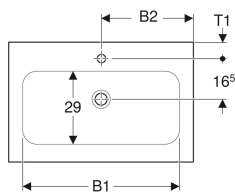

Geberit iCon Möbelwaschtisch

Beispielbild

Verwendungszwecke

- Zur Montage auf Waschtischunterschrank

Technische Daten

Werkstoff

Sanitärkeramik

Eigenschaften

- Schmäler Rand

Art.-Nr.	Farbe / Oberfläche	Hahnloch	Überlauf	B	B1	B2	Breite Unterschrank	H	T	T1	VE1
501.843.00.1	weiß	mittig	ohne	60 cm	49 cm	30 cm	60 cm	13 cm	48 cm	6.5 cm	1 St.

Zubehör

- Geberit Waschbeckenablauf Raumsparmodell, schmale Ausführung, mit freiem Auslauf und Ventilabdeckung
- Geberit Clou Waschbeckenablauf Raumsparmodell, schmale Ausführung, mit Hebelbetätigung und Ventilabdeckung
- Geberit Drehbetätigung mit Kabelzug