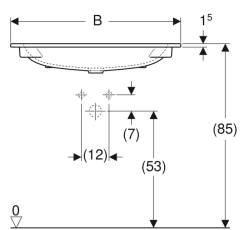

Verwendungszwecke

- Zur Montage auf Waschtischunterschrank

Technische Daten

Werkstoff

Sanitärkeramik

Eigenschaften

- Schmäler Rand

Art.-Nr.	Farbe / Oberfläche	Hahnloch	Überlauf	B	B1	B2	Breite Unterschrank	H	T	T1	VE1
501.843.00.1	weiß	mittig	ohne	60 cm	49 cm	30 cm	60 cm	13 cm	48 cm	6.5 cm	1 St.

Zubehör

- Geberit Waschbeckenablauf Raumsparmodell, schmale Ausführung, mit freiem Auslauf und Ventilabdeckung
- Geberit Clou Waschbeckenablauf Raumsparmodell, schmale Ausführung, mit Hebelbetätigung und Ventilabdeckung
- Geberit Drehbetätigung mit Kabelzug

- Für die Installation des Waschtisches mit Unterschrank wird ein Geberit Waschbeckenanschluss, Raumsparmodell benötigt. Siehe Sortimentsübersicht – Geberit iCon Waschbeckenanschlüsse Raumsparmodell oder Onlinekatalog, Zubehör Waschtische