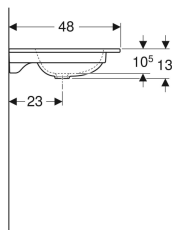

Verwendungszwecke

- Zur Montage auf Waschtischunterschrank

Technische Daten

Werkstoff

Sanitärkeramik

Eigenschaften

- Schmäler Rand

Art.-Nr.	Farbe / Oberfläche	Hahnloch	Überlauf	B	B1	B2	Breite Unterschrank	H	T	T1	VE1
501.843.00.1	weiß	mittig	ohne	60 cm	49 cm	30 cm	60 cm	13 cm	48 cm	6.5 cm	1 St.

Zubehör

- Geberit Waschbeckenablauf Raumsparmodell, schmale Ausführung, mit freiem Auslauf und Ventilabdeckung
- Geberit Clou Waschbeckenablauf Raumsparmodell, schmale Ausführung, mit Hebelbetätigung und Ventilabdeckung
- Geberit Drehbetätigung mit Kabelzug

- Für die Installation des Waschtisches mit Unterschrank wird ein Geberit Waschbeckenanschluss, Raumsparmodell benötigt. Siehe Sortimentsübersicht – Geberit iCon Waschbeckenanschlüsse Raumsparmodell oder Onlinekatalog, Zubehör Waschtische