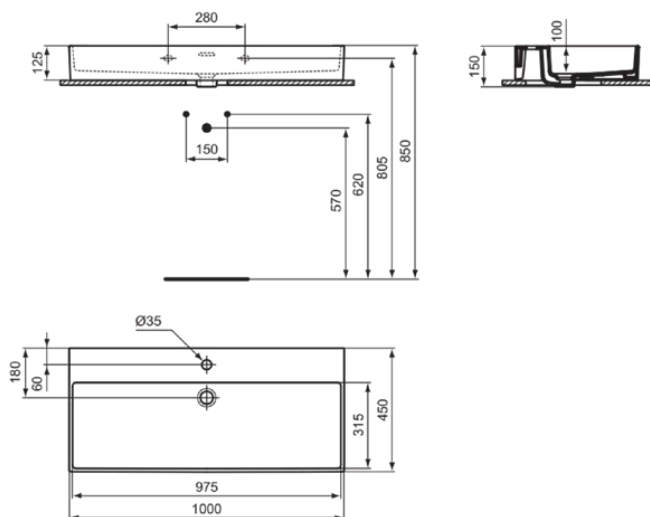

EXTRA

T3905V1

EXTRA | Waschtisch 1000x450x150 mm in weiß seidenmatt, 1 Hahnloch, mit Überlauf | Platzsparender Waschtisch

Bild & Zeichnung

Allgemeine Informationen

Produktkategorie:	Waschtische
Produktart:	Waschtisch
Marke:	Ideal Standard
Kollektion:	EXTRA
Designer:	Palomba Serafini Associati
Colour:	V1 - Weiß Seidenmatt
Oberflächenveredelung:	satın
Maximale Höhe (mm):	150
Maximale Breite (mm):	1000
Ausladung (mm):	450
Nettogewicht (kg):	23.30
EAN Code:	8014140487180

Features

Platzsparender Waschtisch

Produktstandards & Zertifikate

Normen:	EN 14688
Declaration of Performance classification (DoP):	CL25

Produktspezifikationen

Farbcode:	V1
Farbbeschreibung:	weiß seidenmatt
Barrierefreies Produkt:	Nein
Mit Kettenöse:	Nein
Material:	Keramik
Materialspezifikation:	Feinfeurton
Anzahl von Hahnlöchern je Waschbecken:	1
Anzahl von Waschbecken:	1
Sichtbarer Überlauf:	Ja
PVD Technologie:	Nein
Ablagefläche:	Hinten
Oberflächenveredelung:	satın
Position des Hahnlochs:	Mitte
Form des Überlaufs:	Geschlitzt
Mit Rückwand:	Nein
Mit Verschlussstopfen:	Nein
Mit Überlauf:	Ja
Mit Siphon:	Nein
Montageart:	wandhängend