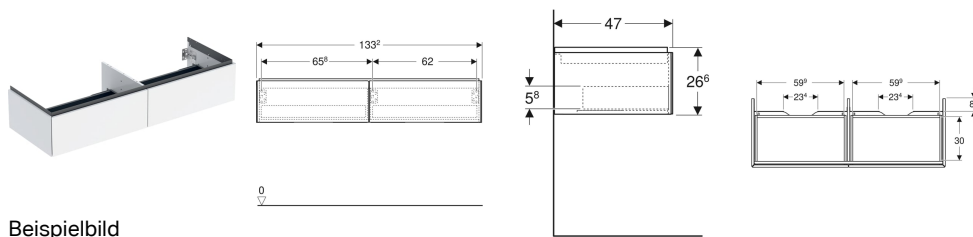

Geberit ONE Unterschrank für Aufsatzwaschtisch, mit zwei Schubladen

Beispielbild

Eigenschaften

- FSC™ C134279 zertifiziert
- Wandhängend
- Komplettnutzbarer Stauraum in oberer Schublade
- Mit zwei Schubladen
- Push-to-open-Mechanismus zum Öffnen
- Schublade mit Selbsteinzug

- Feuchtigkeitsbeständig
- Vormontiert geliefert

Technische Daten

Werkstoff	Hochverdichtete Dreischicht-Holzspanplatte
Maximale Schubladenbelastung	30 kg

Lieferumfang

- Unterschrank für Waschtisch
- Befestigungsmaterial

Art.-Nr.	Farbe / Oberfläche	B	Breite Waschtisch	H	T	VE1
505.076.00.2 *	weiß / lackiert matt	133.2 cm	135 cm	26.6 cm	47 cm	1 St.

* Auftragsbezogene Produktion

Zubehör

- Geberit Set Schubladeneinsätze für obere Schublade
- Geberit Lichteiste für Schublade, links und rechts, Länge 35 cm
- Geberit Steckdosenelement