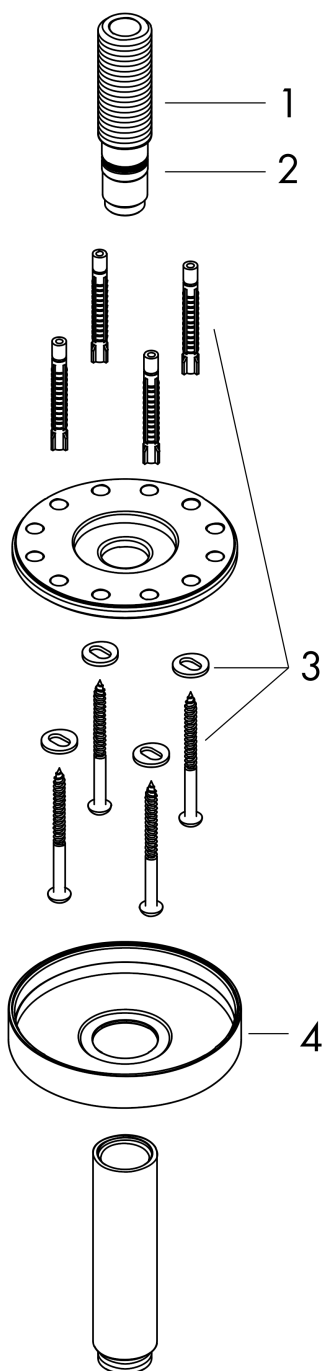

AXOR ShowerSolutions

Deckenanschluss 100 mm

Oberfläche: **Brushed Red Gold** Artikelnummer: **26432310**

Merkmale

- Länge: 100 mm
- Installationsart: Aufputzmontage
- Material: Messing
- Anschlussart: G 1/2

Produktabbildung

Maßzeichnung

AXOR ShowerSolutions
Deckenanschluss 100 mm
Oberfläche: **Brushed Red Gold** Artikelnummer: **26432310**

Explosionszeichnung

Baujahr: >10/17

AXOR ShowerSolutions
Deckenanschluss 100 mm
Oberfläche: **Brushed Red Gold** Artikelnummer: **26432310**

Ersatzteilliste

Baujahr: >10/17

Pos.		Artikelnummer	PG	VE
1	Anschlußnippel	93418000	10	1
2	O-Ring 14x2	98129000	1	1
3	Befestigungsteile	96179000	4	1
4	Rosette	93827310	62	1