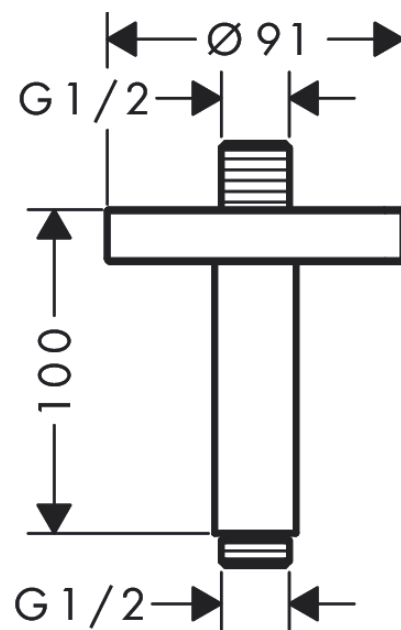

AXOR ShowerSolutions

Deckenanschluss 100 mm

Oberfläche: **Brushed Red Gold** Artikelnummer: **26432310**

Merkmale

- Länge: 100 mm
- Installationsart: Aufputzmontage
- Material: Messing
- Anschlussart: G 1/2

Produktabbildung

Maßzeichnung

AXOR ShowerSolutions
Deckenanschluss 100 mm
Oberfläche: **Brushed Red Gold** Artikelnummer: **26432310**

Explosionszeichnung

Baujahr: >10/17

AXOR ShowerSolutions
Deckenanschluss 100 mm
Oberfläche: **Brushed Red Gold** Artikelnummer: **26432310**

Ersatzteilliste

Baujahr: >10/17

Pos.		Artikelnummer	PG	VE
1	Anschlußnippel	93418000	10	1
2	O-Ring 14x2	98129000	1	1
3	Befestigungsteile	96179000	4	1
4	Rosette	93827310	62	1