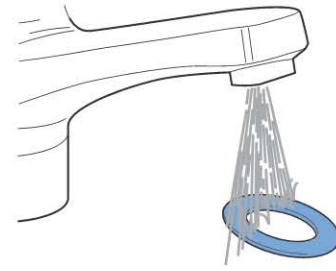

# Maintenance Manual

Instandhaltungsanleitung  
Manuel d'entretien  
Istruzioni per la manutenzione

1

2

3

i

816.418.00.1

Geberit International AG  
Schachenstrasse 77, CH-8645 Jona  
documentation@geberit.com  
→ www.geberit.com