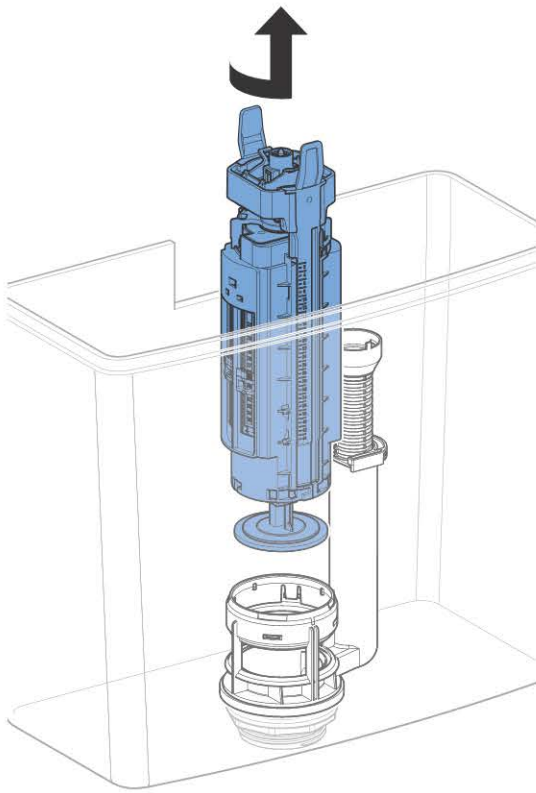

# Maintenance Manual

Instandhaltungsanleitung  
Manuel d'entretien  
Istruzioni per la manutenzione

1

2

3

i

816.418.00.1

Geberit International AG  
Schachenstrasse 77, CH-8645 Jona  
documentation@geberit.com  
→ www.geberit.com