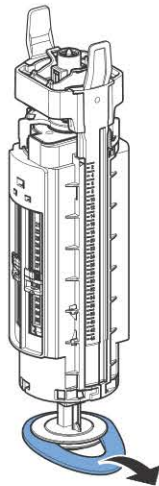

# Maintenance Manual

Instandhaltungsanleitung  
Manuel d'entretien  
Istruzioni per la manutenzione

1

2

3

i

816.418.00.1

Geberit International AG  
Schachenstrasse 77, CH-8645 Jona  
documentation@geberit.com  
→ www.geberit.com