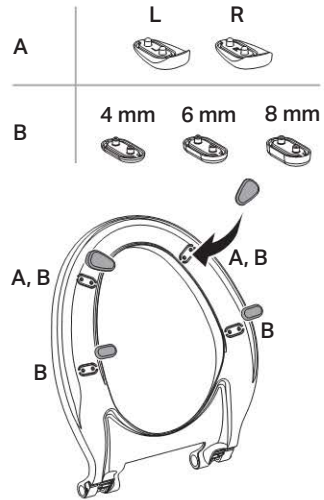

Geberit International AG
Schachenstrasse 77
CH-8645 Jona
T +41 55 221 63 00
F +41 55 221 63 16
documentation@geberit.com
→ www.geberit.com