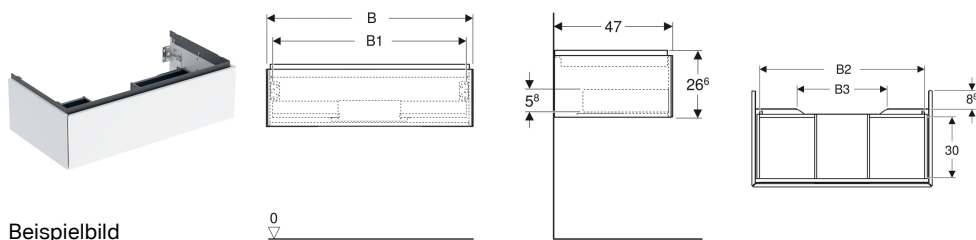

## Geberit ONE Unterschrank für Waschtisch, mit einer Schublade

### Eigenschaften

- FSC™ C134279 zertifiziert
- Wandhängend
- Komplettnutzbarer Stauraum in oberer Schublade
- Mit einer Schublade
- Push-to-open-Mechanismus zum Öffnen
- Schublade mit Selbsteinzug

- Feuchtigkeitsbeständig
- Vormontiert geliefert

### Technische Daten

Werkstoff	Hochverdichtete Dreischicht-Holzspanplatte
Maximale Schubladenbelastung	30 kg

### Lieferumfang

- Unterschrank für Waschtisch
- Befestigungsmaterial

Art.-Nr.	Farbe / Oberfläche	B	B1	B2	B3	Breite Waschtisch	H	T	VE1
505.071.00.2 *	weiß / lackiert matt	59.2 cm	53.8 cm	51.7 cm	15.2 cm	60 cm	26.6 cm	47 cm	1 St.