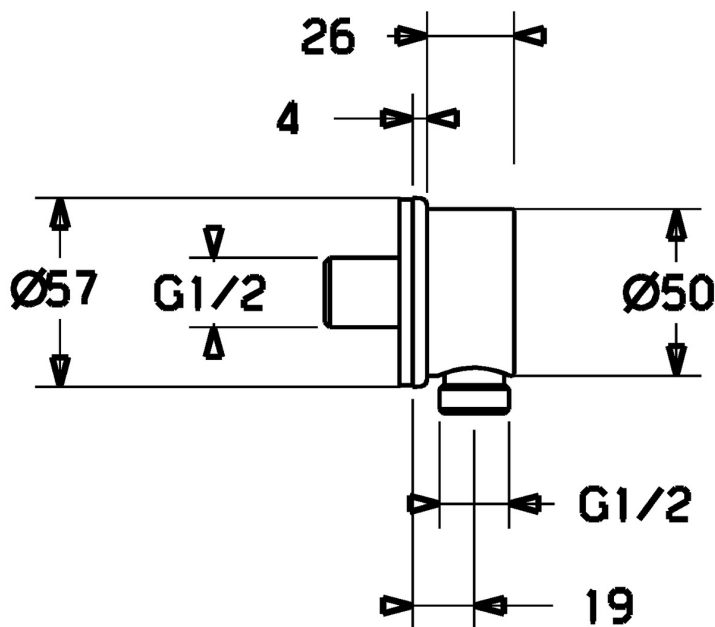

EAN: 4015474239067  
[static.hansa.com/44250000](https://static.hansa.com/44250000)

- Dusche
- Zubehör
- Wandmontage
- Chrom
- Wandanschlussbogen
- direkter Anschluss, Außengewinde
- Rosette rund

## Technische Daten

### Technische Eigenschaften

DN-Größe (Nennmaß)	<b>DN15</b>
Warmwasserversorgung	<b>max. +80°C</b>
Arbeitsdruck	<b>0.5-10 bar</b>
Anschlussgröße	<b>G1/2</b>
Werkstoff	<b>Messing</b>