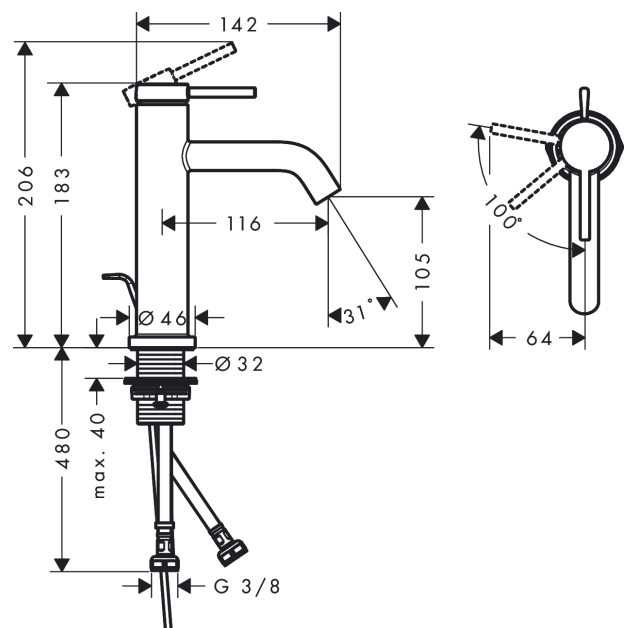

Maßzeichnung