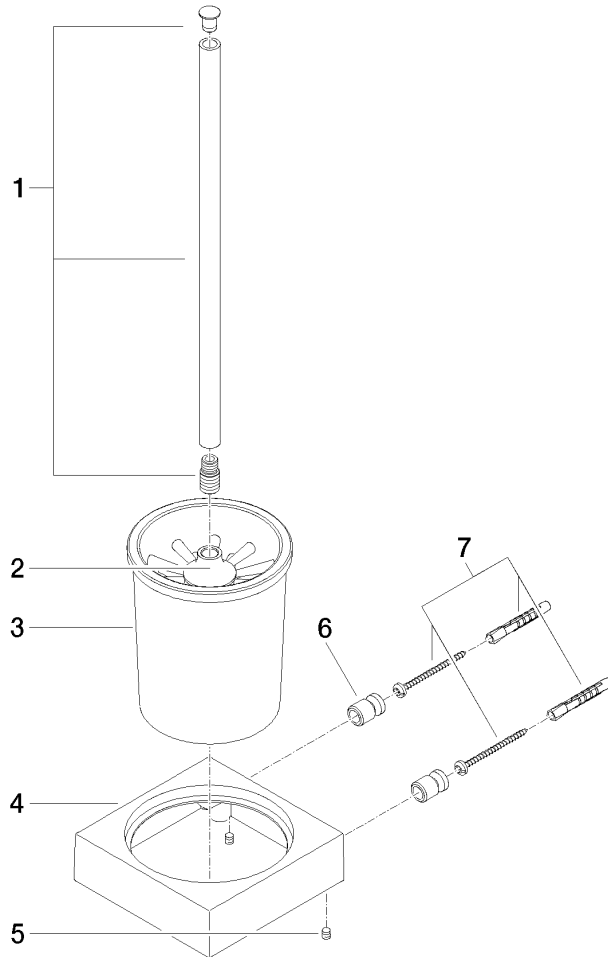

Toiletten-Bürstengarnitur Wandmodell - Platin

MEM

83 900 780

- Glas aus Kristallglas, matt
- Bürstenkopf, mattschwarz
- Breite 118 mm
- Höhe 415 mm
- Ausladung 118 mm

Passt zu: MEM, CL.1, CYO

	Platin	83 900 780-08
	Chrom	83 900 780-00
	Platin gebürstet	83 900 780-06
	Dark Chrome	83 900 780-19
	Messing gebürstet (23kt Gold)	83 900 780-28
	Champagne gebürstet (22kt Gold)	83 900 780-46
	Champagne (22kt Gold)	83 900 780-47
	Dark Platin gebürstet	83 900 780-99

83 900 780

83 900 780

Ersatzteile für die
anderen
Oberflächenvarianten
finden Sie hier:
Chrom

Toiletten-Bürstengarnitur Wandmodell - Platin

MEM

83 900 780

Ersatzteilstückliste

Nr.	Artikelnummer	Benennung	Verbaumenge	Lieferzeit
	90 20 97 507 00-08	Bürstengriff - Platin	9	40