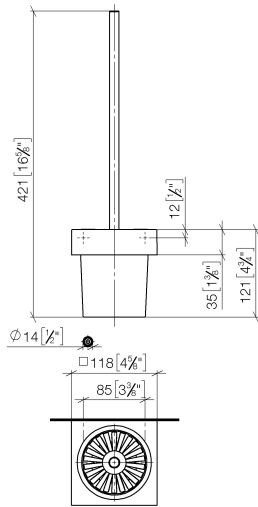

Toiletten-Bürstengarnitur Wandmodell - Platin

MEM

83 900 780

- Glas aus Kristallglas, matt
- Bürstenkopf, mattschwarz
- Breite 118 mm
- Höhe 415 mm
- Ausladung 118 mm

Passt zu: MEM, CL.1, CYO

	Platin	83 900 780-08
	Chrom	83 900 780-00
	Platin gebürstet	83 900 780-06
	Dark Chrome	83 900 780-19
	Messing gebürstet (23kt Gold)	83 900 780-28
	Champagne gebürstet (22kt Gold)	83 900 780-46
	Champagne (22kt Gold)	83 900 780-47
	Dark Platin gebürstet	83 900 780-99

83 900 780

83 900 780

Ersatzteile für die
anderen
Oberflächenvarianten
finden Sie hier:
Chrom

Toiletten-Bürstengarnitur Wandmodell - Platin

MEM

83 900 780

Ersatzteilstückliste

Nr.	Artikelnummer	Benennung	Verbaumenge	Lieferzeit
	90 20 97 507 00-08	Bürstengriff - Platin	9	40