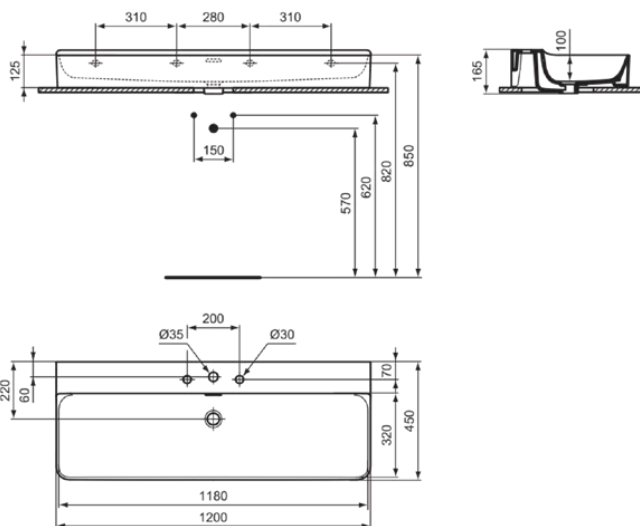

CONCA

T3840MA

CONCA | Waschtisch 1200x450x145 mm in weiß, 3 Hahnlöcher, mit Überlauf | Platzsparender Waschtisch, IdealPlus

Bild & Zeichnung

Allgemeine Informationen

| | |
|------------------------|----------------------------|
| Produktkategorie: | Waschtische |
| Produktart: | Waschtisch |
| Marke: | Ideal Standard |
| Kollektion: | CONCA |
| Designer: | Palomba Serafini Associati |
| Farbe: | MA - Weiß |
| Oberflächenveredelung: | glänzend |
| Höhe (mm): | 145 |
| Breite (mm): | 1200 |
| Ausladung (mm): | 450 |
| Nettogewicht (kg): | 32.00 |
| EAN Code: | 8014140469261 |

Features

Platzsparender Waschtisch

IdealPlus

Produktstandards & Zertifikate

| | |
|---------------------------|----------|
| Normen: | EN 14688 |
| Leistungserklärung (DoP): | CL25 |

Produktspezifikationen

| | |
|---|------------------------|
| Farbcode: | MA |
| Farbbeschreibung: | weiß |
| IdealPlus Technologie: | Ja |
| Geschliffene Unterseite: | Ja |
| Barrierefreies Produkt: | Nein |
| Mit Kettenöse: | Nein |
| Material: | Keramik |
| Materialspezifikation: | Feinfeurton |
| Anzahl von Hahnlöchern je Waschbecken: | 3 |
| Anzahl von Waschbecken: | 1 |
| Sichtbarer Überlauf: | Ja |
| PVD Technologie: | Nein |
| Ablagefläche: | Hinten |
| Oberflächenveredelung: | glänzend |
| Position des Hahnlochs: | Links / Rechts / Mitte |
| Form des Überlaufs: | Geschlitzt |
| Mit Rückwand: | Nein |
| Mit Verschlussstopfen: | Nein |
| Mit Überlauf: | Ja |
| Mit Siphon: | Nein |
| Befestigungsmaterial im Lieferumfang enthalten: | Nein |

CONCA

T3840MA

CONCA | Waschtisch 1200x450x145 mm in weiß, 3 Hahnlöcher, mit Überlauf | Platzsparender Waschtisch, IdealPlus

Montageart: wandhängend

Empfohlene Ausschittschablone: TT0299724

Ihr Kontakt vor Ort: