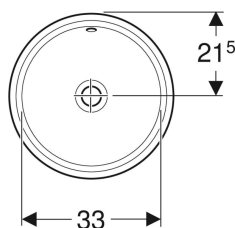

### Verwendungszwecke

- Zur Montage in Waschtischplatten von unten

### Technische Daten

Werkstoff

Sanitärkeramik

- Schablone

Art.-Nr.	Farbe / Oberfläche	Hahnloch	Überlauf	B	H	T	VE1
500.745.00.2 *	weiß / KeraTect / Unterseite: glasiert	ohne	sichtbar	40.5 cm	18 cm	42 cm	1 St.