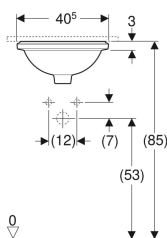

### Verwendungszwecke

- Zur Montage in Waschtischplatten von unten

### Technische Daten

Werkstoff

Sanitärkeramik

- Schablone

Art.-Nr.	Farbe / Oberfläche	Hahnloch	Überlauf	B	H	T	VE1
500.745.00.2 *	weiß / KeraTect / Unterseite: glasiert	ohne	sichtbar	40.5 cm	18 cm	42 cm	1 St.