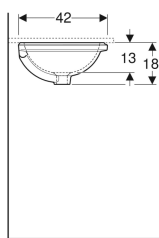

### Verwendungszwecke

- Zur Montage in Waschtischplatten von unten

### Technische Daten

Werkstoff

Sanitärkeramik

- Schablone

Art.-Nr.	Farbe / Oberfläche	Hahnloch	Überlauf	B	H	T	VE1
500.745.00.2 *	weiß / KeraTect / Unterseite: glasiert	ohne	sichtbar	40.5 cm	18 cm	42 cm	1 St.