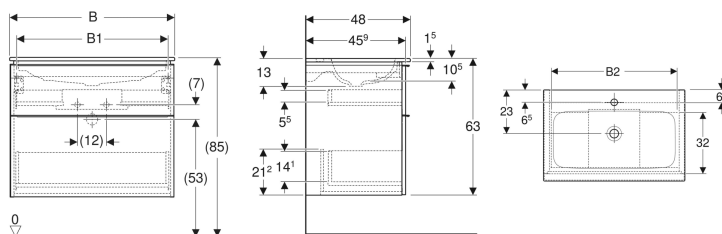

## Geberit iCon Set Möbelwaschtisch schmaler Rand, mit Unterschrank, zwei Schubladen und Waschbeckenanschluss

Beispielbild

### Eigenschaften

- FSC™ C134279 zertifiziert
- Wandhängend
- Mit zwei Schubladen
- Schmäler Rand
- Schublade mit Selbsteinzug
- Griff zum Öffnen
- Griff austauschbar
- Schublade ohne Geruchsverschlussausschnitt

### Technische Daten

Werkstoff	Sanitärkeramik / Hochverdichtete Dreischicht-Holzspanplatte
Maximale Schubladenbelastung	30 kg

### Zusätzlich zu bestellen

- Geberit Tauchrohrgeruchsverschluss für Waschbecken, Raumsparmodell, Abgang horizontal

Art.-Nr.	Farbe / Oberfläche	Hahnloch	Überlauf	B	B1	B2	H	T	VE1
502.333.JK.1	Waschtisch: weiß / KeraTect Korpus und Front: lava / lackiert matt Griff: lava / pulverbeschichtet matt	mittig	ohne	90 cm	83.4 cm	81.5 cm	63 cm	48 cm	1 St.