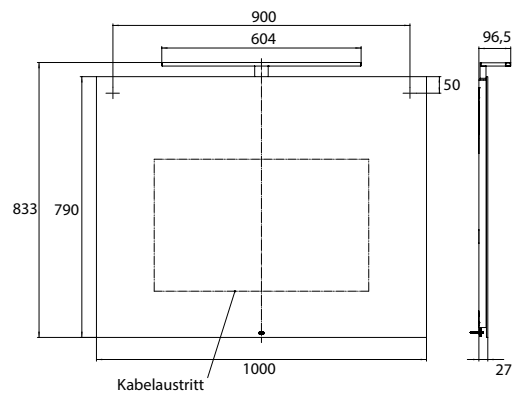

PRODUKTINFORMATION

LED-Lichtspiegel mee, 1000 x 790 mm spiegel

Art.-Nr.4496 000 04

ca. 4.000 K, mit Sensor-Schalter (Ein/Aus), IP 44