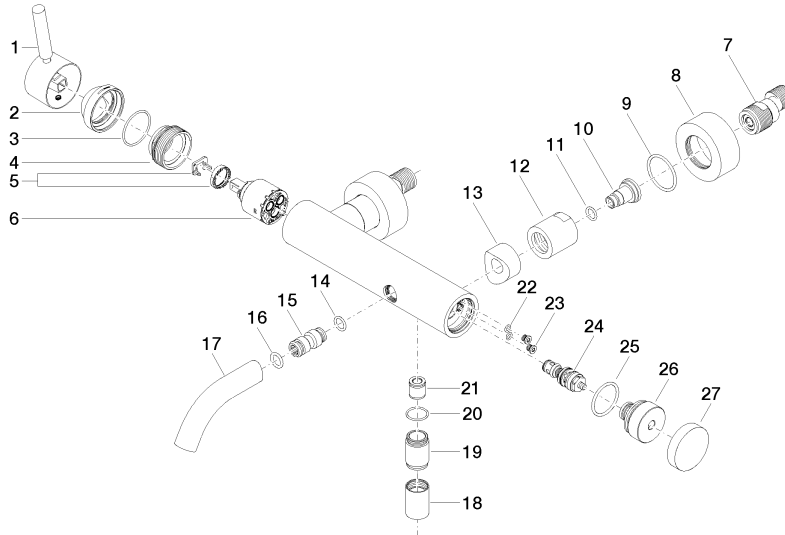

33 200 660

Produktversion ab 7/1/2023

Ersatzteile für die
anderen
Oberflächenvarianten
finden Sie hier:
Chrom