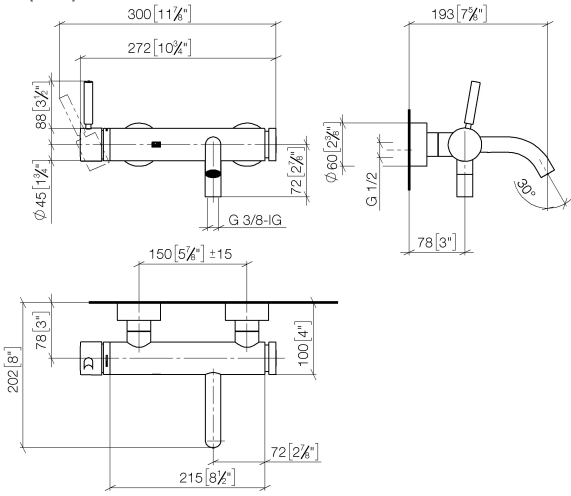

**META Wannen-Einhandbatterie für Wandmontage ohne Garnitur - Platin gebürstet**

META

33 200 660

- Ausladung 202 mm
- runder Normalstrahl
- automatische Umstellung Wanne/Brause
- Brauseabgang 3/8"
- Schubrosetten Ø 60 mm
- Anschluss 1/2"
- Stichmaß 150 mm ± 15 mm
- Durchfluss max. 14 l/min bei 3 bar Fließdruck

**META Wannen-Einhandbatterie für Wandmontage ohne Garnitur - Platin gebürstet**

META

33 200 660  
mm [inches]

**Durchflussdiagramm**

**Codes & Standards**

DIN 4109

EN 1717

ISO 3822

Scottish Water  
Byelaws

UK Water Supply  
Regulations

Ü-Zeichen

**META Wannen-Einhandbatterie für Wandmontage ohne Garnitur - Platin  
gebürstet**

---

META

33 200 660  
Zertifikate

---

META

33 200 660

**Ersatzteilstückliste**

**Produktversion ab 7/1/2023**

Nr.	Artikelnummer	Benennung	Verbaumenge	Lieferzeit
	90 20 66 007 00-06	Griff Hebel 52 x 35 x 117 mm - Platin gebürstet	36	10