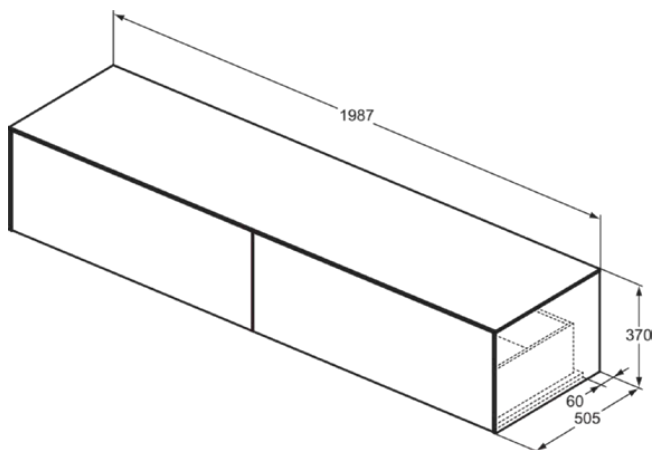

## T4316Y6

CONCA | Waschtisch-Unterschrank 1987x505x370 mm in eiche hell furnier, 2 Schubladen | Vollauszug, Push-to-open, SoftClosing, Vormontiert, Nachhaltig gewonnenes Holz, Echtholz furnier

### Allgemeine Informationen

Produktkategorie:	Möbel
Produktart:	Waschtisch-Unterschrank
Marke:	Ideal Standard
Kollektion:	CONCA
Designer:	Palomba Serafini Associati
Colour:	Y6 - Eiche Hell Furnier
Oberflächenveredelung:	Matt
Maximale Höhe (mm):	370
Maximale Breite (mm):	1987
Ausladung (mm):	505
Befestigungsart:	Befestigungsset
Nettogewicht (kg):	69.00
EAN Code:	8014140463726