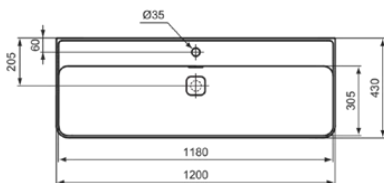

STRADA II

T300601

STRADA II | Waschtisch 1200x430x170 mm in weiß glänzend, 1 Hahnloch, mit Überlauf | Platzsparender Waschtisch

Bild & Zeichnung

Allgemeine Informationen

Produktkategorie:	Waschtische
Produktart:	Waschtisch
Marke:	Ideal Standard
Kollektion:	STRADA II
Designer:	Studio Levien
Colour:	01 - Weiß Glänzend
Oberflächenveredelung:	glänzend
Maximale Höhe (mm):	170
Maximale Breite (mm):	1200
Ausladung (mm):	430
Nettogewicht (kg):	30.00
EAN Code:	8014140448792

Features

Platzsparender Waschtisch

Produktstandards & Zertifikate

Normen:	EN 14688
Declaration of Performance classification (DoP):	CL25

Produktspezifikationen

Farbcode:	01
Farbbeschreibung:	weiß glänzend
Barrierefreies Produkt:	Nein
Mit Kettenöse:	Nein
Material:	Keramik
Materialspezifikation:	Feinfeurton
Anzahl von Hahnlöchern je Waschbecken:	1
Anzahl von Waschbecken:	1
Sichtbarer Überlauf:	Ja
PVD Technologie:	Nein
Ablagefläche:	Hinten
Oberflächenveredelung:	glänzend
Position des Hahnlochs:	Mitte
Form des Überlaufs:	Geschlitzt
Mit Rückwand:	Nein
Mit Verschlussstopfen:	Nein
Mit Überlauf:	Ja
Mit Siphon:	Nein
Befestigungsmaterial im Lieferumfang enthalten:	Nein
Montageart:	wandhängend

STRADA II

T300601

STRADA II | Waschtisch 1200x430x170 mm in weiß glänzend, 1 Hahnloch, mit Überlauf | Platzsparender Waschtisch

Empfohlene Ausschnittschablone: EEEV47367

Ihr Kontakt vor Ort:

België • Belgique