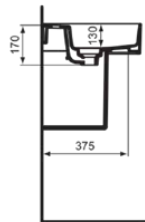

STRADA II

T300601

STRADA II | Waschtisch 1200x430x170 mm in weiß glänzend, 1 Hahnloch, mit Überlauf | Platzsparender Waschtisch

Bild & Zeichnung

Allgemeine Informationen

Produktkategorie:	Waschtische
Produktart:	Waschtisch
Marke:	Ideal Standard
Kollektion:	STRADA II
Designer:	Studio Levien
Colour:	01 - Weiß Glänzend
Oberflächenveredelung:	glänzend
Maximale Höhe (mm):	170
Maximale Breite (mm):	1200
Ausladung (mm):	430
Nettogewicht (kg):	30.00
EAN Code:	8014140448792

STRADA II

T300601

STRADA II | Waschtisch 1200x430x170 mm in weiß glänzend, 1 Hahnloch, mit Überlauf | Platzsparender Waschtisch

Empfohlene Ausschnittschablone: EEEV47367

Ihr Kontakt vor Ort:

België • Belgique