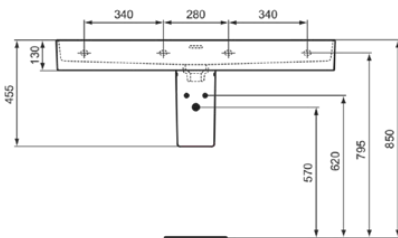

STRADA II

T300601

STRADA II | Waschtisch 1200x430x170 mm in weiß glänzend, 1 Hahnloch, mit Überlauf | Platzsparender Waschtisch

Bild & Zeichnung

Allgemeine Informationen

Produktkategorie:	Waschtische
Produktart:	Waschtisch
Marke:	Ideal Standard
Kollektion:	STRADA II
Designer:	Studio Levien
Colour:	01 - Weiß Glänzend
Oberflächenveredelung:	glänzend
Maximale Höhe (mm):	170
Maximale Breite (mm):	1200
Ausladung (mm):	430
Nettogewicht (kg):	30.00
EAN Code:	8014140448792

Features

Platzsparender Waschtisch

Produktstandards & Zertifikate

Normen:	EN 14688
Declaration of Performance classification (DoP):	CL25

Produktspezifikationen

Farbcode:	01
Farbbeschreibung:	weiß glänzend
Barrierefreies Produkt:	Nein
Mit Kettenöse:	Nein
Material:	Keramik
Materialspezifikation:	Feinfeurton
Anzahl von Hahnlöchern je Waschbecken:	1
Anzahl von Waschbecken:	1
Sichtbarer Überlauf:	Ja
PVD Technologie:	Nein
Ablagefläche:	Hinten
Oberflächenveredelung:	glänzend
Position des Hahnlochs:	Mitte
Form des Überlaufs:	Geschlitzt
Mit Rückwand:	Nein
Mit Verschlussstopfen:	Nein
Mit Überlauf:	Ja
Mit Siphon:	Nein
Befestigungsmaterial im Lieferumfang enthalten:	Nein
Montageart:	wandhängend

STRADA II

T300601

STRADA II | Waschtisch 1200x430x170 mm in weiß glänzend, 1 Hahnloch, mit Überlauf | Platzsparender Waschtisch

Empfohlene Ausschnittschablone: EEEV47367

Ihr Kontakt vor Ort:

België • Belgique