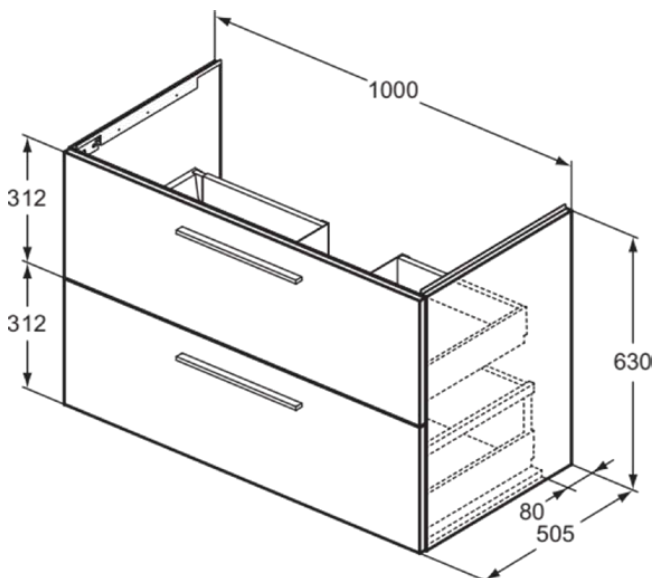

I.LIFE B

T5276NW

I.LIFE B | Waschtisch-Unterschrank 1000x505x630 mm in coffee oak, 2 Schubladen | SoftClosing, Nachhaltig gewonnenes Holz

Bild & Zeichnung

Allgemeine Informationen

| | |
|------------------------|----------------------------|
| Produktkategorie: | Möbel |
| Produktart: | Waschtisch-Unterschrank |
| Marke: | Ideal Standard |
| Kollektion: | I.LIFE B |
| Designer: | Palomba Serafini Associati |
| Colour: | NW - Coffee Oak |
| Oberflächenveredelung: | Matt |
| Maximale Höhe (mm): | 630 |
| Maximale Breite (mm): | 1000 |
| Ausladung (mm): | 505 |
| Befestigungsart: | Befestigungsset |
| Nettogewicht (kg): | 38.84 |
| EAN Code: | 8014140502555 |

I.LIFE B

T5276NW

I.LIFE B | Waschtisch-Unterschrank 1000x505x630 mm in coffee oak, 2 Schubladen | SoftClosing, Nachhaltig gewonnenes Holz

Produktspezifikationen

| | |
|-----------------------------|-----------------|
| PVD Technologie: | Nein |
| Wechselbarer Türanschlag: | Nein |
| Oberflächenveredelung: | Matt |
| Nachhaltig gewonnenes Holz: | Ja |
| Mit Ausschnitt: | Nein |
| Mit Innenbeleuchtung: | Nein |
| Mit Montagefüße: | Nein |
| Mit Steckdose: | Nein |
| Mit Waschtischplatte: | Nein |
| Befestigungsart: | Befestigungsset |
| Montageart: | wandhängend |