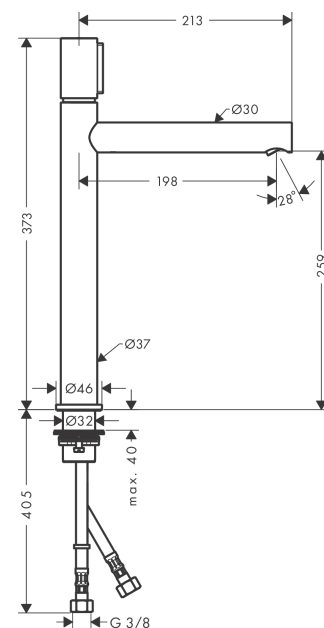

Maßzeichnung