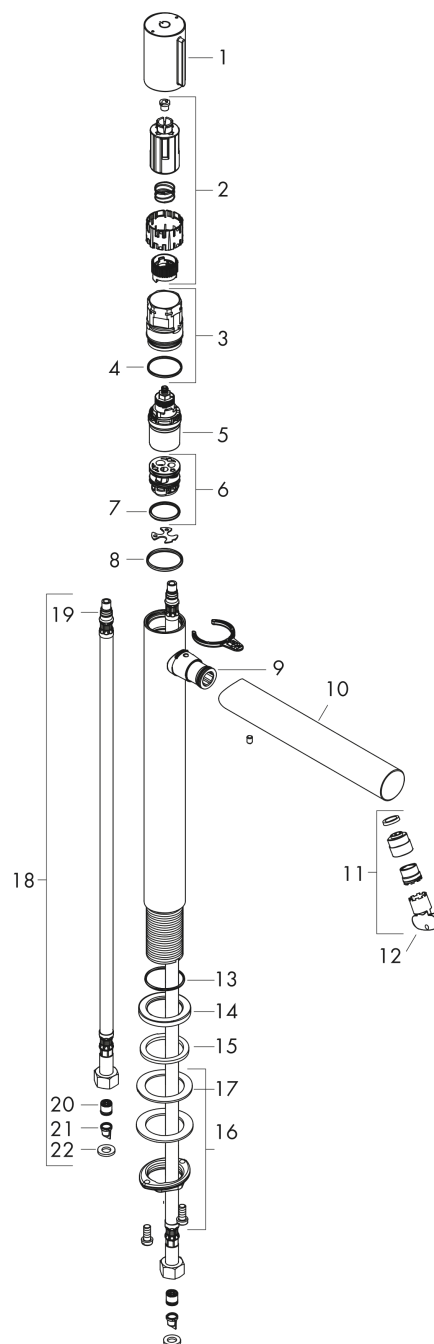

AXOR Uno

Waschtischmischer Select 260 für Aufsatzwaschtische mit Ablaufgarnitur

Oberfläche: **Brushed Nickel** Artikelnummer: **45014820**

Merkmale

- besteht aus: Waschtischmischer, Ablaufgarnitur
- ComfortZone 260
- Ausladung: 198 mm
- Auslaufhöhe: 259 mm
- Griffvariante: Zylindergriff
- Strahlart: Laminarstrahl
- maximale Durchflussmenge bei 3 bar: 5 l/min
- Select Kartusche mit Temperaturverstellung
- Temperaturbegrenzung einstellbar
- für Durchlauferhitzer geeignet
- unverschleißbare Ablaufgarnitur
- Anschlussart: G 3/8 Anschlussschläuche
- Anschlussgröße: DN15
- EU-Taxonomie: max. 6 l/min - wesentlicher Beitrag (SC) möglich
- DVGW DW-6506CS0457
- PA-IX 7291/IO

Durchflussdiagramm

AXOR Uno
Waschtischmischer Select 260 für Aufsatzwaschtische mit Ablaufgarnitur
 Oberfläche: **Brushed Nickel** Artikelnummer: **45014820**

Explosionszeichnung

Baujahr: >03/18

AXOR Uno
Waschtischmischer Select 260 für Aufsatzwaschtische mit Ablaufgarnitur
 Oberfläche: **Brushed Nickel** Artikelnummer: **45014820**

Ersatzteilliste

Baujahr: >03/18

Pos.		Artikelnummer	PG	VE
1	Griff	92897820	12	1
2	Griffadapter	92526000	7	1
3	Mutter	92528000	11	1
4	O-Ring 27x1,5	92527000	4	1
5	Kartusche kpl.	92529000	14	1
6	Adapter für Kartusche	98866000	8	1
7	O-Ring 23x2	98398000	1	1
8	O-Ring 28x2	98194000	1	1
9	O-Ring 16x2	98133000	1	1
10	Auslauf kpl.	92894820	17	1
11	Strahlregler laminar M18x1 (5 l/min)	92896820	12	1
12	Montageschlüssel	98987000	3	1
13	O-Ring 30x1,5	98433000	1	1
14	Rosette Ø 46 mm	95268820	9	1
15	Flachdichtung	98749000	2	1
16	Schaftbefestigung kpl. (Ø 32)	13961000	7	1
17	Gleitring	97548000	1	1
18	Anschlussschlauch 900 mm M8x0,75 G3/8	92898000	10	1
19	O-Ring 7x1,5	98422000	1	1
20	Rückflußverhinderer DW 10	96456000	3	1
21	Sieb	92532000	3	1
22	Dichtungsset	92533000	1	1
a	Ablauf	50001820	98	1
b	Schaftverlängerung 35 mm	13898000	12	1