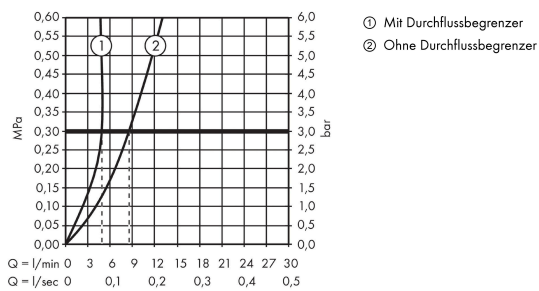

AXOR Uno
Waschtischmischer Select 260 für Aufsatzwaschtische mit Ablaufgarnitur
Oberfläche: **Brushed Nickel** Artikelnummer: **45014820**

Durchflussdiagramm