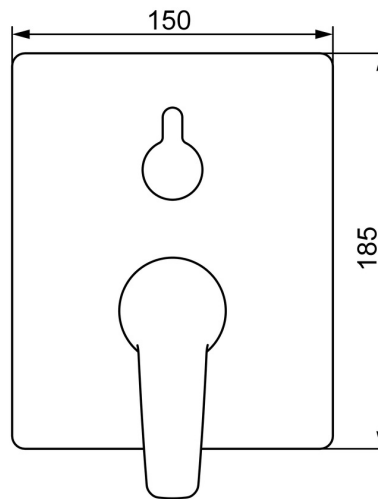

EAN: 4057304003820
static.hansa.com/80623093

- Wanne & Dusche
- Fertigmontageset, Einhebelmischer
- Wandmontage für Unterputz-Einbaukörper
- Chrom
- Hebel mit W+K-Kennzeichnung, Einhandbedienhebel/Griff
- Drehumsteller, druckunabhängig
- Temperaturbegrenzer, Heißwassersperre einstellbar (im Lieferumfang enthalten)
- mit Sicherungseinrichtung, Rückflussverhinderer, \varnothing 3.5 classic Steuerpatrone mit keramischen Dichtscheiben zur Wassermengen- und Temperatureinstellung
- Armaturenkörper aus entzinkungsbeständigem Messing (DZR)
- Rosettentträger, Rosette eckig, Hülse, Befestigung der Funktionseinheit mit Schrauben, BLUECLICK: zur einfachen, schraubenlosen Rosettenbefestigung, BLUETUNE: Ausrichtung nach Einbau +/- 3,5°

Technische Daten

Durchflusseigenschaften

Durchfluss bei 3 bar **21.0 / 21.0 l/min**

Technische Eigenschaften

Warmwasserversorgung **max. +80°C**
 Arbeitsdruck **0.5-10 bar**
 Sicherungseinrichtung (EN1717) **HD**
 Werkstoff **Messing**

Vorschriften

EN Standard **EN 817**

Zulassungen und Deklarationen

DVGW **DW-6506CS0196**
 Konformitätserklärung **DoC**
 EPD **S-P-07752**

Ersatzteile

SP80623093

	Name	Art.-Nr.
01	Funktionseinheit, 3.5	59914298
02	Kartusche, 3.5 Classic	59913075
03	Schraubhülse, M38x1	59912115
04	Temperatur-Anschlagring	59912325
05	O-Ring, 23.47x2.62	59914304
06	Umstellung	59914183
07	Rosette, 185x150 mm	59914327
08	Befestigungsteil	59914307
09	Schraube, M4.5x80	59912890
10	Umstellknopf	59914324
11	Abdeckhülse	59912511
12	Schraube, M5x8, SW2.5	59904755
13	Dekorkappe Grau	59912112
14	Rohrbelüfter	59914335
15	Rückflussverhinderer	59914336
16	Einbausatz	59914186
17	Hebel	59914712
17	Hebel	59914417
N.I.	Adapter, H/C reversed	59914184
N.I.	Verlängerungssatz, 15 mm	59914182
N.I.	Befestigungsschraube, M6x13	59914657
N.I.	Umsteller, automatisch, 120°	59914655