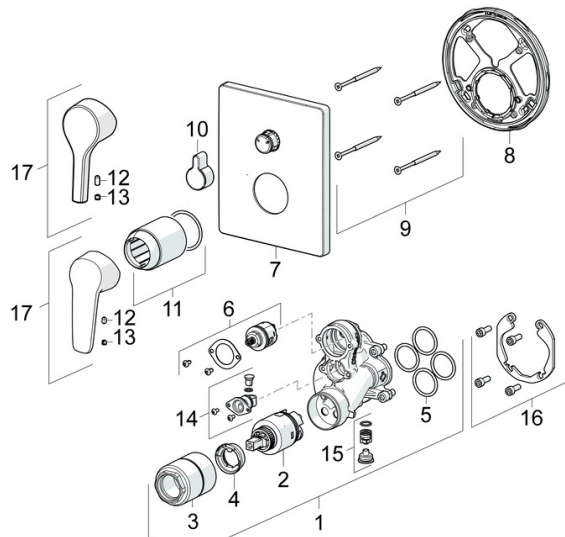

EAN: 4057304003820
static.hansa.com/80623093

- Wanne & Dusche
- Fertigmontageset, Einhebelmischer
- Wandmontage für Unterputz-Einbaukörper
- Chrom
- Hebel mit W+K-Kennzeichnung, Einhandbedienhebel/Griff
- Drehumsteller, druckunabhängig
- Temperaturbegrenzer, Heißwassersperre einstellbar (im Lieferumfang enthalten)
- mit Sicherungseinrichtung, Rückflussverhinderer, \varnothing 3.5 classic Steuerpatrone mit keramischen Dichtscheiben zur Wassermengen- und Temperatureinstellung
- Armaturenkörper aus entzinkungsbeständigem Messing (DZR)
- Rosettentträger, Rosette eckig, Hülse, Befestigung der Funktionseinheit mit Schrauben, BLUECLICK: zur einfachen, schraubenlosen Rosettenbefestigung, BLUETUNE: Ausrichtung nach Einbau +/- 3,5°

Technische Daten

Durchflusseigenschaften

Durchfluss bei 3 bar **21.0 / 21.0 l/min**

Technische Eigenschaften

Warmwasserversorgung **max. +80°C**
 Arbeitsdruck **0.5-10 bar**
 Sicherungseinrichtung (EN1717) **HD**
 Werkstoff **Messing**

Vorschriften

EN Standard **EN 817**

Zulassungen und Deklarationen

DVGW **DW-6506CS0196**
 Konformitätserklärung **DoC**
 EPD **S-P-07752**

Ersatzteile

SP80623093

	Name	Art.-Nr.
01	Funktionseinheit, 3.5	59914298
02	Kartusche, 3.5 Classic	59913075
03	Schraubhülse, M38x1	59912115
04	Temperatur-Anschlagring	59912325
05	O-Ring, 23.47x2.62	59914304
06	Umstellung	59914183
07	Rosette, 185x150 mm	59914327
08	Befestigungsteil	59914307
09	Schraube, M4.5x80	59912890
10	Umstellknopf	59914324
11	Abdeckhülse	59912511
12	Schraube, M5x8, SW2.5	59904755
13	Dekorkappe Grau	59912112
14	Rohrbelüfter	59914335
15	Rückflussverhinderer	59914336
16	Einbausatz	59914186
17	Hebel	59914712
17	Hebel	59914417
N.I.	Adapter, H/C reversed	59914184
N.I.	Verlängerungssatz, 15 mm	59914182
N.I.	Befestigungsschraube, M6x13	59914657
N.I.	Umsteller, automatisch, 120°	59914655