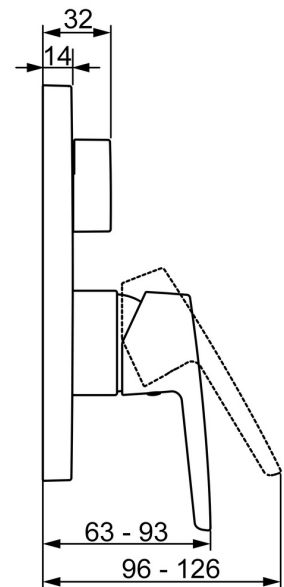

EAN: 4057304003820
static.hansa.com/80623093

- Wanne & Dusche
- Fertigmontageset, Einhebelmischer
- Wandmontage für Unterputz-Einbaukörper
- Chrom
- Hebel mit W+K-Kennzeichnung, Einhandbedienhebel/Griff
- Drehumsteller, druckunabhängig
- Temperaturbegrenzer, Heißwassersperre einstellbar (im Lieferumfang enthalten)
- mit Sicherungseinrichtung, Rückflussverhinderer, \varnothing 3.5 classic Steuerpatrone mit keramischen Dichtscheiben zur Wassermengen- und Temperatureinstellung
- Armaturenkörper aus entzinkungsbeständigem Messing (DZR)
- Rosettentträger, Rosette eckig, Hülse, Befestigung der Funktionseinheit mit Schrauben, BLUECLICK: zur einfachen, schraubenlosen Rosettenbefestigung, BLUETUNE: Ausrichtung nach Einbau +/- 3,5°

Technische Daten

Durchflusseigenschaften

Durchfluss bei 3 bar **21.0 / 21.0 l/min**

Technische Eigenschaften

Warmwasserversorgung **max. +80°C**
 Arbeitsdruck **0.5-10 bar**
 Sicherungseinrichtung (EN1717) **HD**
 Werkstoff **Messing**

Vorschriften

EN Standard **EN 817**

Zulassungen und Deklarationen

DVGW **DW-6506CS0196**
 Konformitätserklärung **DoC**
 EPD **S-P-07752**

Ersatzteile

SP80623093

	Name	Art.-Nr.
01	Funktionseinheit, 3.5	59914298
02	Kartusche, 3.5 Classic	59913075
03	Schraubhülse, M38x1	59912115
04	Temperatur-Anschlagring	59912325
05	O-Ring, 23.47x2.62	59914304
06	Umstellung	59914183
07	Rosette, 185x150 mm	59914327
08	Befestigungsteil	59914307
09	Schraube, M4.5x80	59912890
10	Umstellknopf	59914324
11	Abdeckhülse	59912511
12	Schraube, M5x8, SW2.5	59904755
13	Dekorkappe Grau	59912112
14	Rohrbelüfter	59914335
15	Rückflussverhinderer	59914336
16	Einbausatz	59914186
17	Hebel	59914712
17	Hebel	59914417
N.I.	Adapter, H/C reversed	59914184
N.I.	Verlängerungssatz, 15 mm	59914182
N.I.	Befestigungsschraube, M6x13	59914657
N.I.	Umsteller, automatisch, 120°	59914655