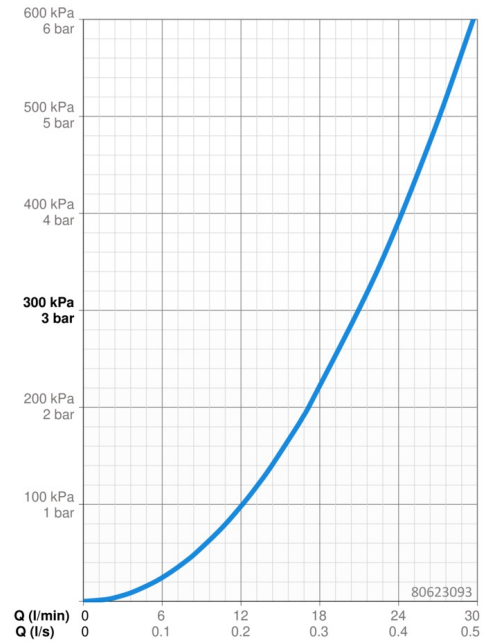

Technische Daten

Durchflusseigenschaften

Durchfluss bei 3 bar **21.0 / 21.0 l/min**

Technische Eigenschaften

Warmwasserversorgung **max. +80°C**
Arbeitsdruck **0.5-10 bar**
Sicherungseinrichtung (EN1717) **HD**
Werkstoff **Messing**

Vorschriften

EN Standard **EN 817**

Zulassungen und Deklarationen

DVGW **DW-6506CS0196**
Konformitätserklärung **DoC**
EPD **S-P-07752**