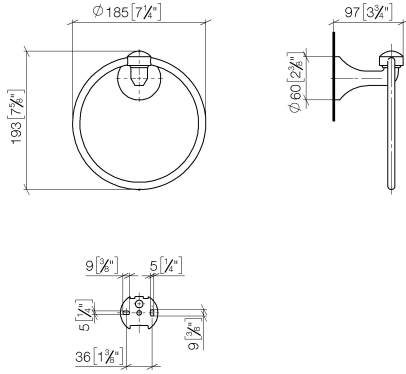

83 200 361

- Breite 185 mm
- Rosette Ø 60 mm
- Ausladung 97 mm

	Messing (23kt Gold)	83 200 361-09
	Chrom	83 200 361-00
	Platin gebürstet	83 200 361-06
	Platin	83 200 361-08
	Messing gebürstet (23kt Gold)	83 200 361-28
	Dark Platinum gebürstet	83 200 361-99

83 200 361

mm [inches]

83 200 361

Produktversion ab 7/3/2016

Ersatzteile für die
anderen
Oberflächenvarianten
finden Sie hier:
Chrom

MADISON Handtuchring rund - Messing (23kt Gold)

MADISON

83 200 361

Ersatzteilstückliste

Produktversion ab 7/3/2016

Nr.	Artikelnummer	Benennung	Verbaumenge	Lieferzeit
	08 18 80 503-09	Halter Ø 185 x 10 mm - Messing (23kt Gold)	5	40