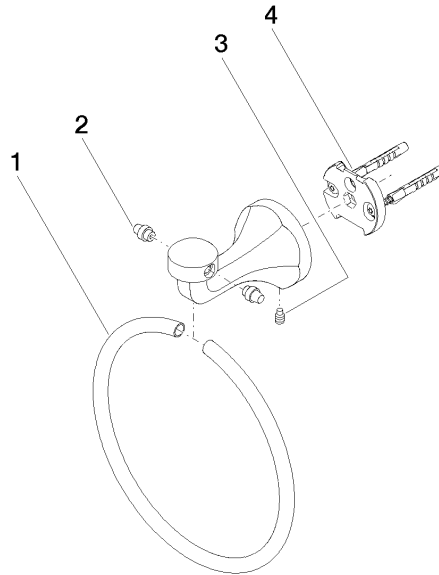

83 200 361

- Breite 185 mm
- Rosette Ø 60 mm
- Ausladung 97 mm

	Messing (23kt Gold)	83 200 361-09
	Chrom	83 200 361-00
	Platin gebürstet	83 200 361-06
	Platin	83 200 361-08
	Messing gebürstet (23kt Gold)	83 200 361-28
	Dark Platinum gebürstet	83 200 361-99

83 200 361

mm [inches]

83 200 361

Produktversion ab 7/3/2016

Ersatzteile für die
anderen
Oberflächenvarianten
finden Sie hier:
Chrom

MADISON Handtuchring rund - Messing (23kt Gold)

MADISON

83 200 361

Ersatzteilstückliste

Produktversion ab 7/3/2016

Nr.	Artikelnummer	Benennung	Verbaumenge	Lieferzeit
	08 18 80 503-09	Halter Ø 185 x 10 mm - Messing (23kt Gold)	5	40