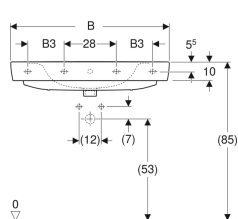

Verwendungszwecke

- Zur Montage auf Arbeitsplatten

Eigenschaften

- Wandanschluss

- Rückseite unglasiert
- Unter- und Rückseite geschliffen

Technische Daten

Werkstoff | Sanitärkeramik

Art.-Nr.	Farbe / Oberfläche	Hahnloch	Überlauf	B	B1	B3	H	T	T1	T2	Befestigungspunkte	VE1
501.725.00.8 *	weiß / KeraTect	mittig	sichtbar	75 cm	37.5 cm	– cm	18.5 cm	48 cm	21 cm	14.5 cm	2	1 St.

* Auftragsbezogene Produktion

Zubehör

- Geberit Tauchrohrgeruchsverschluss für Waschbecken, Abgang horizontal
- Geberit Tauchrohrgeruchsverschluss für Waschbecken, Raumsparmodell, Abgang horizontal
- Geberit Tauchrohrsiphon für Waschbecken, Anschluss BSP, Abgang horizontal oder vertikal
- Befestigungsset für Geberit Waschtische

- Bei Verwendung als Aufsatzwaschtisch ist ein Wandanschluss notwendig (Rückseite unglasiert)