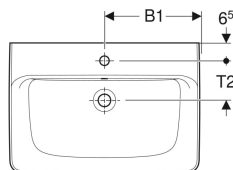

Verwendungszwecke

- Zur Montage auf Arbeitsplatten

Eigenschaften

- Wandanschluss

- Rückseite unglasiert
- Unter- und Rückseite geschliffen

Technische Daten

Werkstoff | Sanitärkeramik

Art.-Nr.	Farbe / Oberfläche	Hahnloch	Überlauf	B	B1	B3	H	T	T1	T2	Befestigungspunkte	VE1
501.725.00.8 *	weiß / KeraTect	mittig	sichtbar	75 cm	37.5 cm	– cm	18.5 cm	48 cm	21 cm	14.5 cm	2	1 St.

* Auftragsbezogene Produktion

Zubehör

- Geberit Tauchrohrgeruchsverschluss für Waschbecken, Abgang horizontal
- Geberit Tauchrohrgeruchsverschluss für Waschbecken, Raumsparmodell, Abgang horizontal
- Geberit Tauchrohrsiphon für Waschbecken, Anschluss BSP, Abgang horizontal oder vertikal
- Befestigungsset für Geberit Waschtische

- Bei Verwendung als Aufsatzwaschtisch ist ein Wandanschluss notwendig (Rückseite unglasiert)