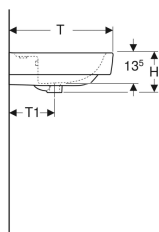

Verwendungszwecke

- Zur Montage auf Arbeitsplatten

Eigenschaften

- Wandanschluss

- Rückseite unglasiert
- Unter- und Rückseite geschliffen

Technische Daten

Werkstoff | Sanitärkeramik

Art.-Nr.	Farbe / Oberfläche	Hahnloch	Überlauf	B	B1	B3	H	T	T1	T2	Befestigungspunkte	VE1
501.725.00.8 *	weiß / KeraTect	mittig	sichtbar	75 cm	37.5 cm	– cm	18.5 cm	48 cm	21 cm	14.5 cm	2	1 St.

* Auftragsbezogene Produktion

Zubehör

- Geberit Tauchrohrgeruchsverschluss für Waschbecken, Abgang horizontal
- Geberit Tauchrohrgeruchsverschluss für Waschbecken, Raumsparmodell, Abgang horizontal
- Geberit Tauchrohrsiphon für Waschbecken, Anschluss BSP, Abgang horizontal oder vertikal
- Befestigungsset für Geberit Waschtische

- Bei Verwendung als Aufsatzwaschtisch ist ein Wandanschluss notwendig (Rückseite unglasiert)