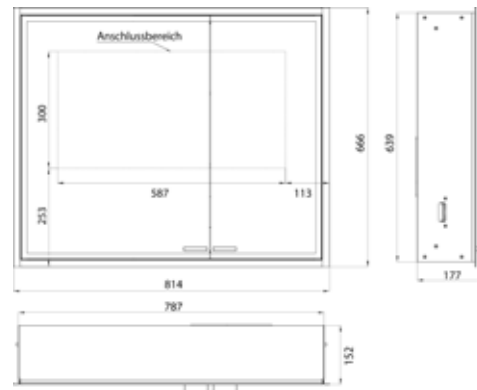

PRODUKTINFORMATION

Lichtspiegelschrank prestige 2, 815 mm, Unterputzmodell, breite Tür links, IP 44 aluminium

Art.-Nr.9897 071 03

Stufenlose Lichtsteuerung An/Aus, Helligkeit und Lichtfarbe (2.700 bis 6.500 K) über drei integrierte Touchbedienfelder, Umlaufende LED-Beleuchtung, verspiegelte Rückwand, 2 stufenlos einstellbare Glasablagen, 2 Steckdosen, Höhe: 666 mm