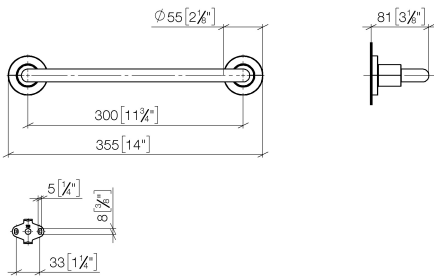

83 030 892

- Stichmaß 300 mm
- Breite 355 mm
- Höhe 55 mm
- Rosette Ø 55 mm
- Ausladung 80 mm

	Platin	83 030 892-08
	Chrom	83 030 892-00
	Platin gebürstet	83 030 892-06
	Dark Chrome	83 030 892-19
	Light Gold gebürstet	83 030 892-27
	Messing gebürstet (23kt Gold)	83 030 892-28
	Schwarz matt	83 030 892-33
	Bronze gebürstet	83 030 892-42
	Champagne gebürstet (22kt Gold)	83 030 892-46
	Champagne (22kt Gold)	83 030 892-47
	Chrom gebürstet	83 030 892-93
	Dark Platinum gebürstet	83 030 892-99

83 030 892

mm [inches]

Codes & Standards

TÜV-Zeichen

Zertifikate

TÜV_B0358530023 TÜV_B0358530023

83 030 892

Produktversion ab 4/1/2024

Ersatzteile für die
anderen
Oberflächenvarianten
finden Sie hier:
Chrom

83 030 892

Ersatzteilstückliste

Produktversion ab 4/1/2024

Nr.	Artikelnummer	Benennung	Verbaumenge	Lieferzeit
	05 28 22 587 00-08	Griff für Wannengriff 318 x 42 x 22 mm - Platin	11	40