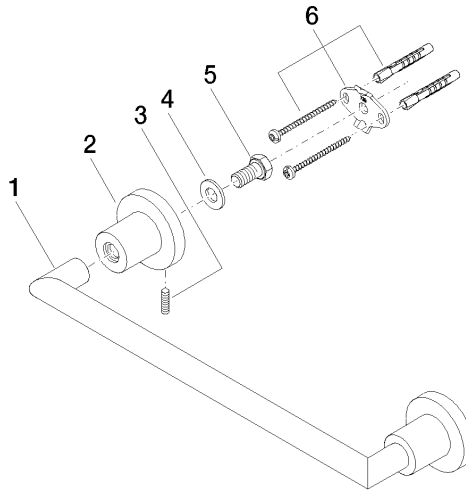

83 030 892

- Stichmaß 300 mm
- Breite 355 mm
- Höhe 55 mm
- Rosette Ø 55 mm
- Ausladung 80 mm

	Platin	83 030 892-08
	Chrom	83 030 892-00
	Platin gebürstet	83 030 892-06
	Dark Chrome	83 030 892-19
	Light Gold gebürstet	83 030 892-27
	Messing gebürstet (23kt Gold)	83 030 892-28
	Schwarz matt	83 030 892-33
	Bronze gebürstet	83 030 892-42
	Champagne gebürstet (22kt Gold)	83 030 892-46
	Champagne (22kt Gold)	83 030 892-47
	Chrom gebürstet	83 030 892-93
	Dark Platinum gebürstet	83 030 892-99

83 030 892

mm [inches]

Codes & Standards

TÜV-Zeichen

Zertifikate

TÜV_B0358530023 TÜV_B0358530023

83 030 892

Produktversion ab 4/1/2024

Ersatzteile für die
anderen
Oberflächenvarianten
finden Sie hier:
Chrom

83 030 892

Ersatzteilstückliste

Produktversion ab 4/1/2024

Nr.	Artikelnummer	Benennung	Verbaumenge	Lieferzeit
	05 28 22 587 00-08	Griff für Wannengriff 318 x 42 x 22 mm - Platin	11	40