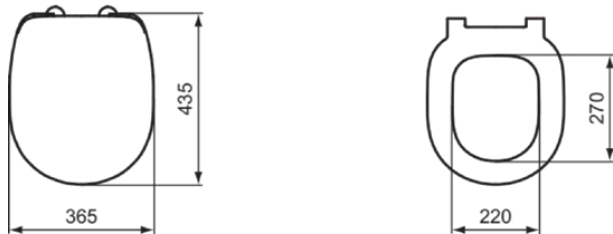

CONNECT

E712701

CONNECT | Wrapover Sitz 365x435x50 mm in weiß glänzend | SoftClosing WC

Bild & Zeichnung

Allgemeine Informationen

Produktkategorie:	WC-Sitze
Produktart:	Wrapover Sitz
Marke:	Ideal Standard
Kollektion:	CONNECT
Designer:	Ideal Standard
Colour:	01 - Weiß Glänzend
Oberflächenveredelung:	glänzend
Maximale Höhe (mm):	50
Maximale Breite (mm):	365
Ausladung (mm):	435
Befestigungsart:	Scharniereset
Nettogewicht (kg):	2.70
VVS:	615316100
EAN Code:	5017830399414