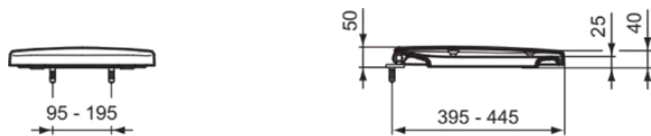

CONNECT

E712701

CONNECT | Wrapover Sitz 365x435x50 mm in weiß glänzend | SoftClosing WC

Bild & Zeichnung

Allgemeine Informationen

Produktkategorie:	WC-Sitze
Produktart:	Wrapover Sitz
Marke:	Ideal Standard
Kollektion:	CONNECT
Designer:	Ideal Standard
Colour:	01 - Weiß Glänzend
Oberflächenveredelung:	glänzend
Maximale Höhe (mm):	50
Maximale Breite (mm):	365
Ausladung (mm):	435
Befestigungsart:	Scharniereset
Nettogewicht (kg):	2.70
VVS:	615316100
EAN Code:	5017830399414

Funktionen

SoftClosing WC

Downloads

- [• Installation Guide](#)
- [• Spare Parts List](#)

Produktspezifikationen

Diebstahlschutz:	Nein
Schließmechanismus:	Soft close
Farbcode:	01
Farbbeschreibung:	weiß glänzend
Stangenscharnier:	Nein
Befestigungsart:	Oben
Geeignet für handelsübliche Toiletten:	Nein
Material des Scharniers:	Edelstahl
Scharnieraufnahme:	Scharnier in Deckel eingelassen
Material:	Kunststoff
Materialspezifikation:	Duroplast
PVD Technologie:	Nein
Schnellwechsel Option:	Ja
Schlankes Modell:	Nein
Oberflächenveredelung:	glänzend
Mit Hygieneausparung / fester Toilettensitz:	Nein
Mit Motiv:	Nein