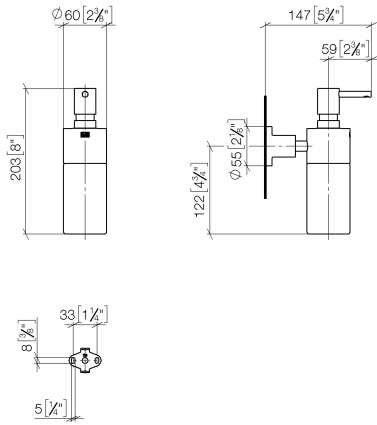

83 435 892

- Flasche aus Kristallglas, matt
- Breite 60 mm
- Höhe 200 mm
- Rosette Ø 55 mm
- 250 ml Flaschenvolumen
- Ausladung 144 mm

	Schwarz matt	83 435 892-33
	Chrom	83 435 892-00
	Platin gebürstet	83 435 892-06
	Platin	83 435 892-08
	Dark Chrome	83 435 892-19
	Messing gebürstet (23kt Gold)	83 435 892-28
	Bronze gebürstet	83 435 892-42
	Champagne gebürstet (22kt Gold)	83 435 892-46
	Champagne (22kt Gold)	83 435 892-47
	Chrom gebürstet	83 435 892-93
	Dark Platinum gebürstet	83 435 892-99

83 435 892

mm [inches]

83 435 892

Produktversion ab 4/1/2024

Ersatzteile für die
anderen
Oberflächenvarianten
finden Sie hier:
Chrom

TARA Spender Wandmodell - Schwarz matt

TARA

83 435 892

Ersatzteilstückliste

Produktversion ab 4/1/2024

Nr.	Artikelnummer	Benennung	Verbaumenge	Lieferzeit
	90 10 10 535 00-33	Lotionspender - Schwarz matt	10	30