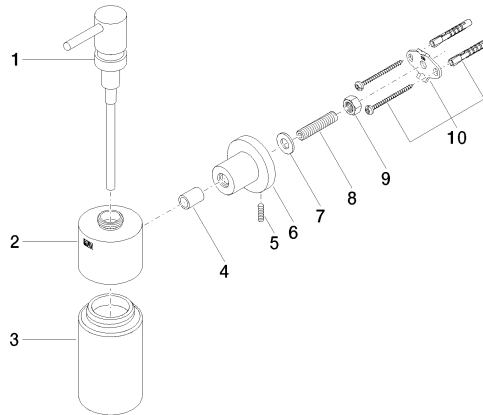

83 435 892

- Flasche aus Kristallglas, matt
- Breite 60 mm
- Höhe 200 mm
- Rosette Ø 55 mm
- 250 ml Flaschenvolumen
- Ausladung 144 mm

	Schwarz matt	83 435 892-33
	Chrom	83 435 892-00
	Platin gebürstet	83 435 892-06
	Platin	83 435 892-08
	Dark Chrome	83 435 892-19
	Messing gebürstet (23kt Gold)	83 435 892-28
	Bronze gebürstet	83 435 892-42
	Champagne gebürstet (22kt Gold)	83 435 892-46
	Champagne (22kt Gold)	83 435 892-47
	Chrom gebürstet	83 435 892-93
	Dark Platinum gebürstet	83 435 892-99

83 435 892

mm [inches]

83 435 892

Produktversion ab 4/1/2024

Ersatzteile für die
anderen
Oberflächenvarianten
finden Sie hier:
Chrom

TARA Spender Wandmodell - Schwarz matt

TARA

83 435 892

Ersatzteilstückliste

Produktversion ab 4/1/2024

Nr.	Artikelnummer	Benennung	Verbaumenge	Lieferzeit
	90 10 10 535 00-33	Lotionspender - Schwarz matt	10	30