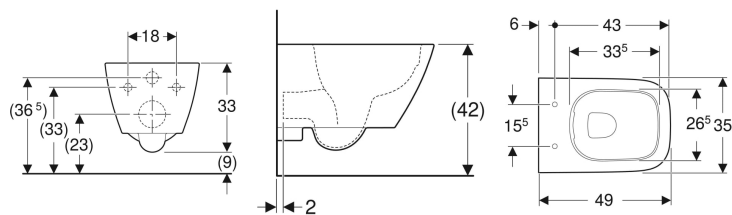

Geberit Smyle Square Wand-WC Tiefspüler, verkürzte Ausladung, geschlossene Form, Rimfree

Beispielbild

Verwendungszwecke

- Für UP-Spülkästen
- Für Druckspüler
- Zum Einbau in kleinen Badezimmern und Gäste-WCs geeignet

Eigenschaften

- Wandhängend
- Tiefspül-WC
- Abgang horizontal

- Rimfree
- Einfache Befestigung mit Easy Fast Fixing (Typ EFF3)
- Typ 1, Vollmenge 6 / 5 / 4 l, nach EN 997
- Spült mit 4 l
- Geschlossene Form
- Verdeckte Befestigung
- Verkürzte Ausladung

Technische Daten

Werkstoff | Sanitärkeramik

Lieferumfang

- Befestigungsmaterial

Zusätzlich zu bestellen

- WC-Sitz

Art.-Nr.	Farbe / Oberfläche	B	H	T	VE1
500.379.01.1	weiß	35 cm	33 cm	49 cm	1 St.