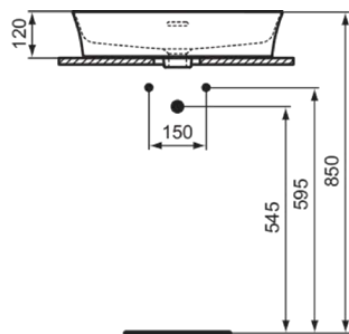

IPALYSS

E2077V1

IPALYSS | Schale 550x380x145 mm in weiß seidenmatt, 1 Hahnloch, mit Überlauf | Diamatec, Platzsparender Waschtisch

Bild & Zeichnung

Allgemeine Informationen

Produktkategorie:	Waschtische
Produktart:	Schale
Marke:	Ideal Standard
Kollektion:	IPALYSS
Designer:	Studio Levien
Colour:	V1 - Weiß Seidenmatt
Oberflächenveredelung:	satin
Maximale Höhe (mm):	145
Maximale Breite (mm):	550
Ausladung (mm):	380
Nettogewicht (kg):	10.20
EAN Code:	5017830543565

Im Lieferumfang enthaltene Produkte

D570967: EXPRESSION | Befestigungsset in neutral

Features

Diamatec

Platzsparender Waschtisch

Downloads

- [Installation Guide](#)

Produktstandards & Zertifikate

Normen:	EN 14688
Declaration of Performance classification (DoP):	CL25

Produktspezifikationen

Farbcode:	V1
Farbbeschreibung:	weiß seidenmatt
Diamatec Technologie:	Ja
Geschliffene Rückseite(n):	Nein
Geschliffene Unterseite:	Ja
Barrierefreies Produkt:	Nein
Mit Kettenöse:	Nein
Material:	Keramik
Materialspezifikation:	Diamatec
Anzahl von Hahnlöchern je Waschbecken:	1
Anzahl von Waschbecken:	1
Sichtbarer Überlauf:	Ja
PVD Technologie:	Nein
Ablagefläche:	Hinten

IPALYSS

E2077V1

IPALYSS | Schale 550x380x145 mm in weiß seidenmatt, 1 Hahnloch, mit Überlauf | Diamatec, Platzsparender Waschtisch

Produktspezifikationen

Oberflächenveredelung:	satin
Position des Hahnlochs:	Mitte
Form des Überlaufs:	Geschlitzt
Mit Rückwand:	Nein
Mit Verschlussstopfen:	Nein
Mit Überlauf:	Ja
Mit Siphon:	Nein
Montageart:	Aufgesetzt