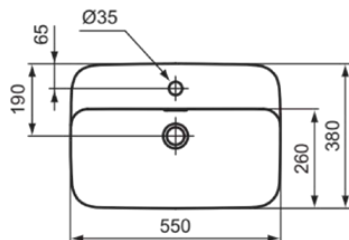

IPALYSS

E2077V1

IPALYSS | Schale 550x380x145 mm in weiß seidenmatt, 1 Hahnloch, mit Überlauf | Diamatec, Platzsparender Waschtisch

Bild & Zeichnung

Allgemeine Informationen

Produktkategorie:	Waschtische
Produktart:	Schale
Marke:	Ideal Standard
Kollektion:	IPALYSS
Designer:	Studio Levien
Colour:	V1 - Weiß Seidenmatt
Oberflächenveredelung:	satin
Maximale Höhe (mm):	145
Maximale Breite (mm):	550
Ausladung (mm):	380
Nettogewicht (kg):	10.20
EAN Code:	5017830543565

Im Lieferumfang enthaltene Produkte

D570967: EXPRESSION | Befestigungsset in neutral

Features

Diamatec

Platzsparender Waschtisch

Downloads

- [Installation Guide](#)

Produktstandards & Zertifikate

Normen:	EN 14688
Declaration of Performance classification (DoP):	CL25

Produktspezifikationen

Farbcode:	V1
Farbbeschreibung:	weiß seidenmatt
Diamatec Technologie:	Ja
Geschliffene Rückseite(n):	Nein
Geschliffene Unterseite:	Ja
Barrierefreies Produkt:	Nein
Mit Kettenöse:	Nein
Material:	Keramik
Materialspezifikation:	Diamatec
Anzahl von Hahnlöchern je Waschbecken:	1
Anzahl von Waschbecken:	1
Sichtbarer Überlauf:	Ja
PVD Technologie:	Nein
Ablagefläche:	Hinten

IPALYSS

E2077V1

IPALYSS | Schale 550x380x145 mm in weiß seidenmatt, 1 Hahnloch, mit Überlauf | Diamatec, Platzsparender Waschtisch

Produktspezifikationen

Oberflächenveredelung:	satin
Position des Hahnlochs:	Mitte
Form des Überlaufs:	Geschlitzt
Mit Rückwand:	Nein
Mit Verschlussstopfen:	Nein
Mit Überlauf:	Ja
Mit Siphon:	Nein
Montageart:	Aufgesetzt