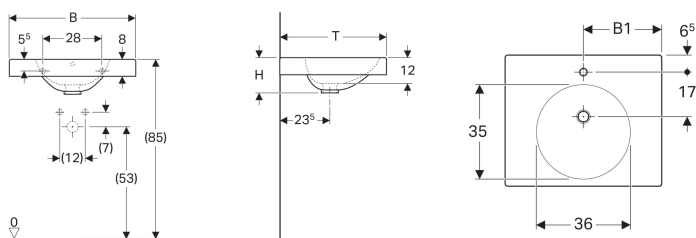

Geberit Preciosa II Waschtisch mit Ablagefläche

Beispielbild

Eigenschaften

- Mit Ablagefläche

Technische Daten

Werkstoff

Sanitärkeramik

Art.-Nr.	Farbe / Oberfläche	Hahnloch	Überlauf	B	B1	H	T	VE1
123262600	weiß / KeraTect	mittig	ohne	60 cm	30 cm	16.5 cm	50 cm	1 St.

Zubehör

- Geberit Tauchrohrsiphon für Waschbecken, Abgang horizontal
- Geberit Tauchrohrgeruchsverschluss für Waschbecken, Abgang horizontal
- Geberit Tauchrohrgeruchsverschluss für Waschbecken, Raumsparmodell, Abgang horizontal
- Geberit Tauchrohrsiphon für Waschbecken, Anschluss BSP, Abgang horizontal oder vertikal
- Befestigungsset für Geberit Waschtische