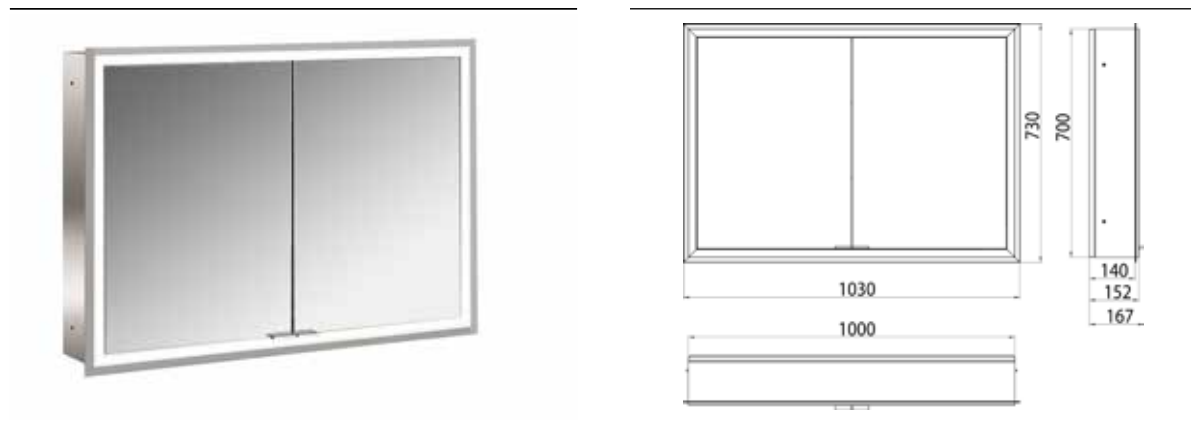

## PRODUKTINFORMATION

Lichtspiegelschrank prime, 1.000 mm, 2 Türen, Unterputzmodell, IP20 aluminium/weiss

Art.-Nr.9497 063 93

mit verspiegelter- oder weißer Glasrückwand, 2 stufenlos einstellbare Ablagen, 2 Türen, 2 Steckdosen, stufenlose Lichtsteuerung (an/aus, Helligkeit und Lichtfarbe) über drei in die Glasrückwand integrierte Touchsensoren, Höhe: 730 mm, LED-Beleuchtung