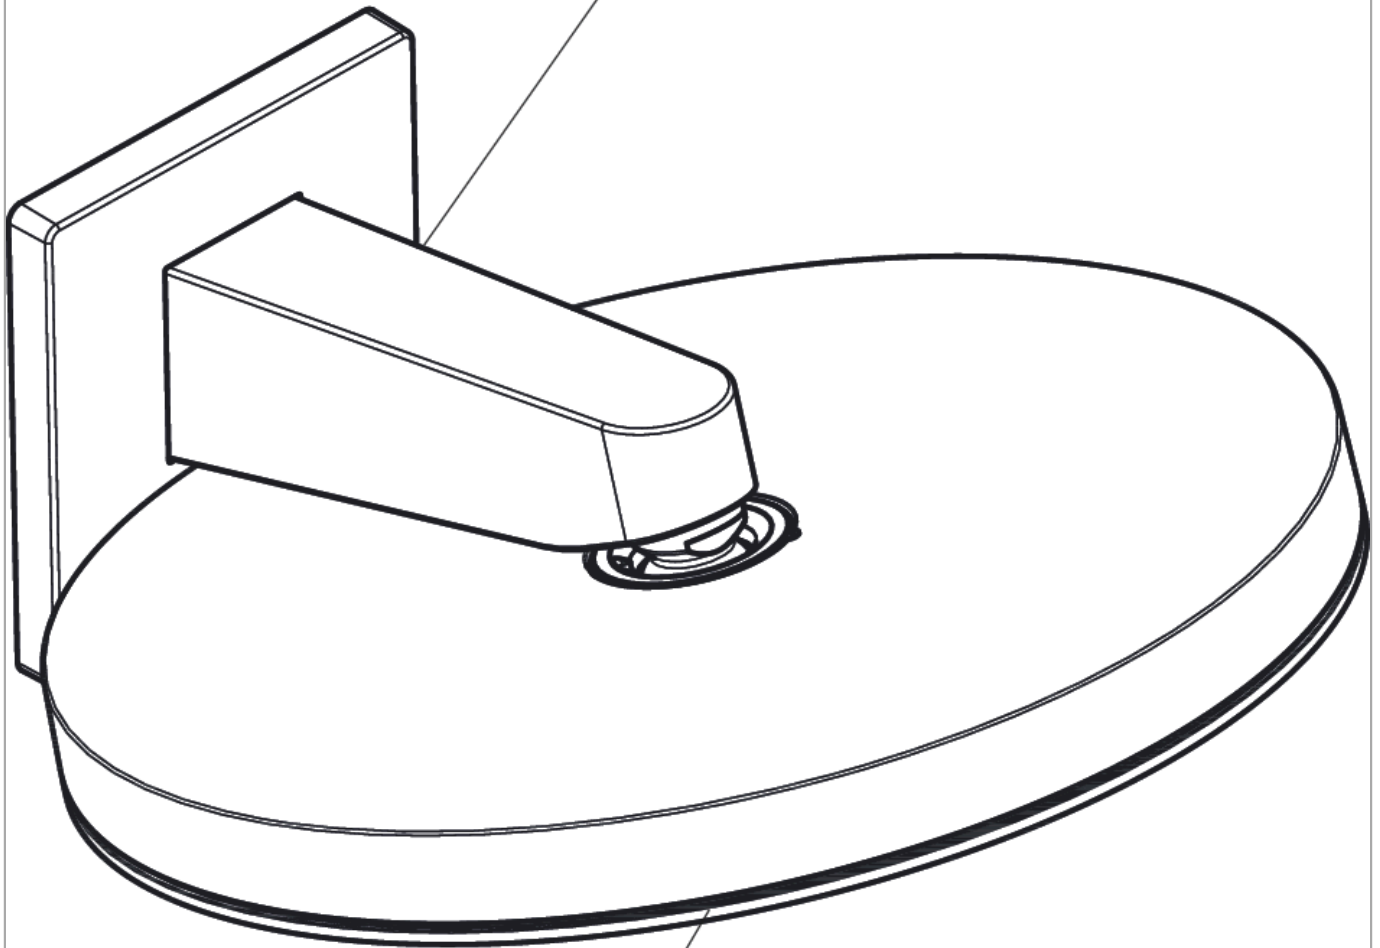

#### Maßzeichnung

**Pulsify**  
**Wandanschluss für Kopfbrause 260**  
 Oberfläche: **Mattweiß** Artikelnummer: **24149700**

Einbaubeispiel

**Pulsify 260**  
 24149XXX

**Pulsify 260 1jet**  
 24140XXX / 24141XXX

**Pulsify**

**Wandanschluss für Kopfbrause 260**

Oberfläche: **Mattweiß** Artikelnummer: **24149700**

**Explosionszeichnung**

Baujahr: >01/22

**Pulsify**

**Wandanschluss für Kopfbrause 260**

Oberfläche: **Mattweiß** Artikelnummer: **24149700**