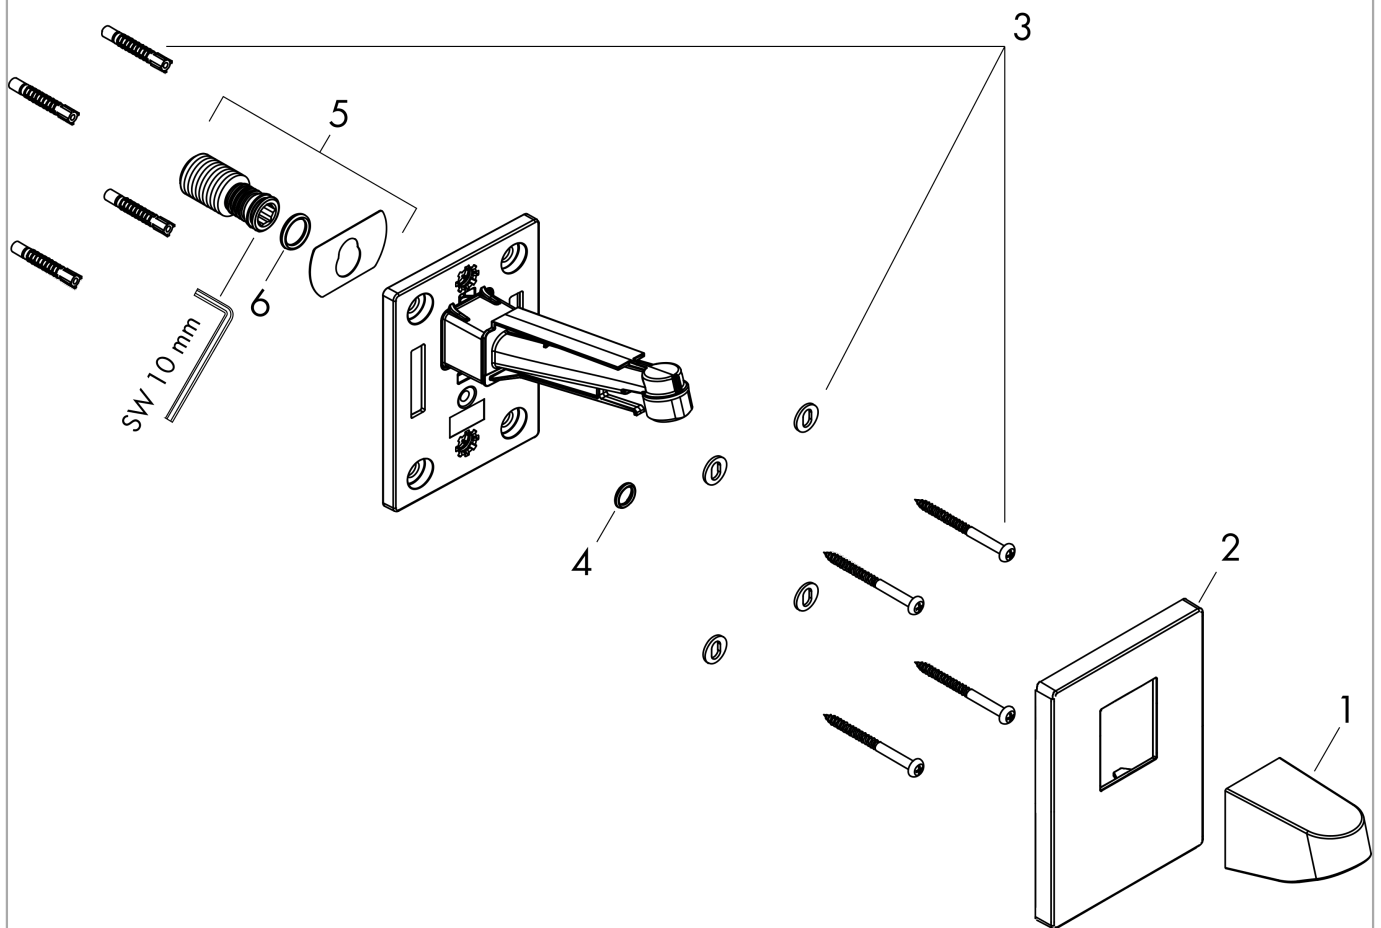

**Pulsify**

**Wandanschluss für Kopfbrause 260**

Oberfläche: **Mattweiß** Artikelnummer: **24149700**

**Explosionszeichnung**

Baujahr: >01/22

**Pulsify**

**Wandanschluss für Kopfbrause 260**

Oberfläche: **Mattweiß** Artikelnummer: **24149700**