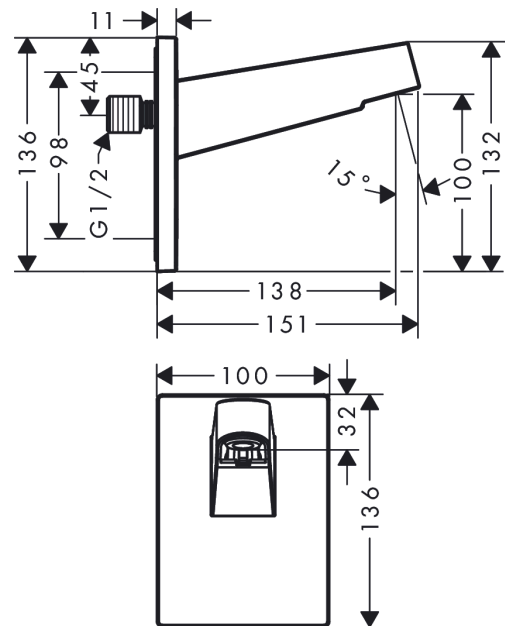

Maßzeichnung