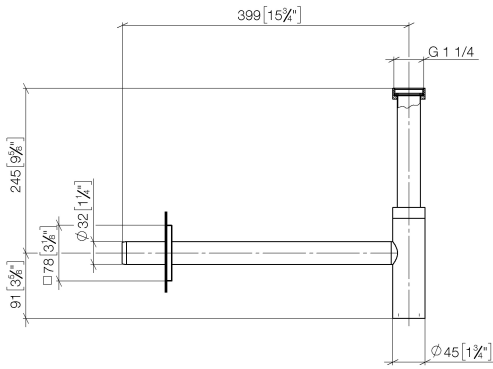

Geruchverschluss 1 1/4" - Dark Platinum gebürstet

MEM

10 060 780

• Rosette 78 x 78 mm

Passt zu: MEM, CL.1, IMO, CYO

	Dark Platinum gebürstet	10 060 780-99
	Chrom	10 060 780-00
	Platin gebürstet	10 060 780-06
	Platin	10 060 780-08
	Dark Chrome	10 060 780-19
	Light Gold gebürstet	10 060 780-27
	Messing gebürstet (23kt Gold)	10 060 780-28
	Schwarz matt	10 060 780-33
	Bronze gebürstet	10 060 780-42
	Champagne gebürstet (22kt Gold)	10 060 780-46
	Champagne (22kt Gold)	10 060 780-47
	Chrom gebürstet	10 060 780-93

10 060 780

mm [inches]

10 060 780

Ersatzteile für die
anderen
Oberflächenvarianten
finden Sie hier:
Chrom

Geruchverschluss 1 1/4" - Dark Platinum gebürstet

MEM

10 060 780

Ersatzteilstückliste

Nr.	Artikelnummer	Benennung	Verbaumenge	Lieferzeit
	09 14 20 060 90	Dichtung NBR 70 -	15	2