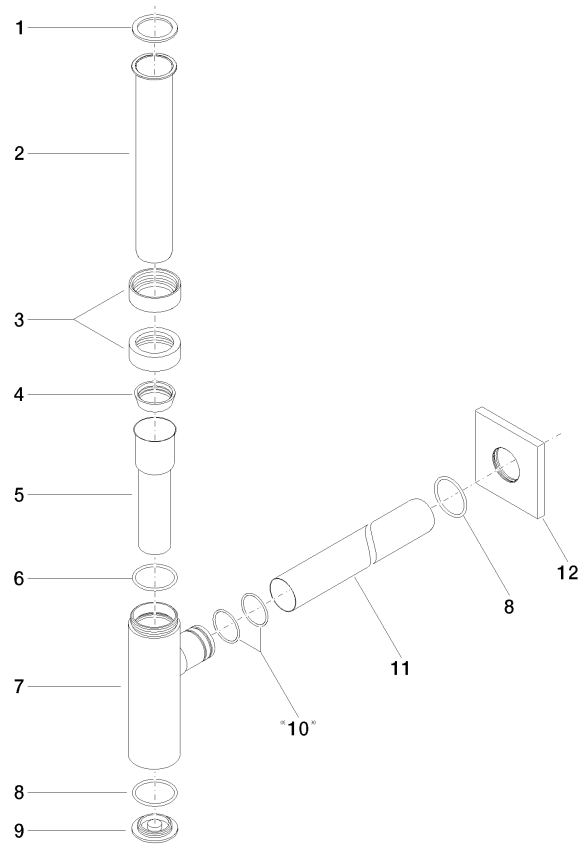

Geruchverschluss 1 1/4" - Dark Platinum gebürstet

MEM

10 060 780

• Rosette 78 x 78 mm

Passt zu: MEM, CL.1, IMO, CYO

	Dark Platinum gebürstet	10 060 780-99
	Chrom	10 060 780-00
	Platin gebürstet	10 060 780-06
	Platin	10 060 780-08
	Dark Chrome	10 060 780-19
	Light Gold gebürstet	10 060 780-27
	Messing gebürstet (23kt Gold)	10 060 780-28
	Schwarz matt	10 060 780-33
	Bronze gebürstet	10 060 780-42
	Champagne gebürstet (22kt Gold)	10 060 780-46
	Champagne (22kt Gold)	10 060 780-47
	Chrom gebürstet	10 060 780-93

10 060 780

mm [inches]

10 060 780

Ersatzteile für die
anderen
Oberflächenvarianten
finden Sie hier:
Chrom

Geruchverschluss 1 1/4" - Dark Platinum gebürstet

MEM

10 060 780

Ersatzteilstückliste

Nr.	Artikelnummer	Benennung	Verbaumenge	Lieferzeit
	09 14 20 060 90	Dichtung NBR 70 -	15	2