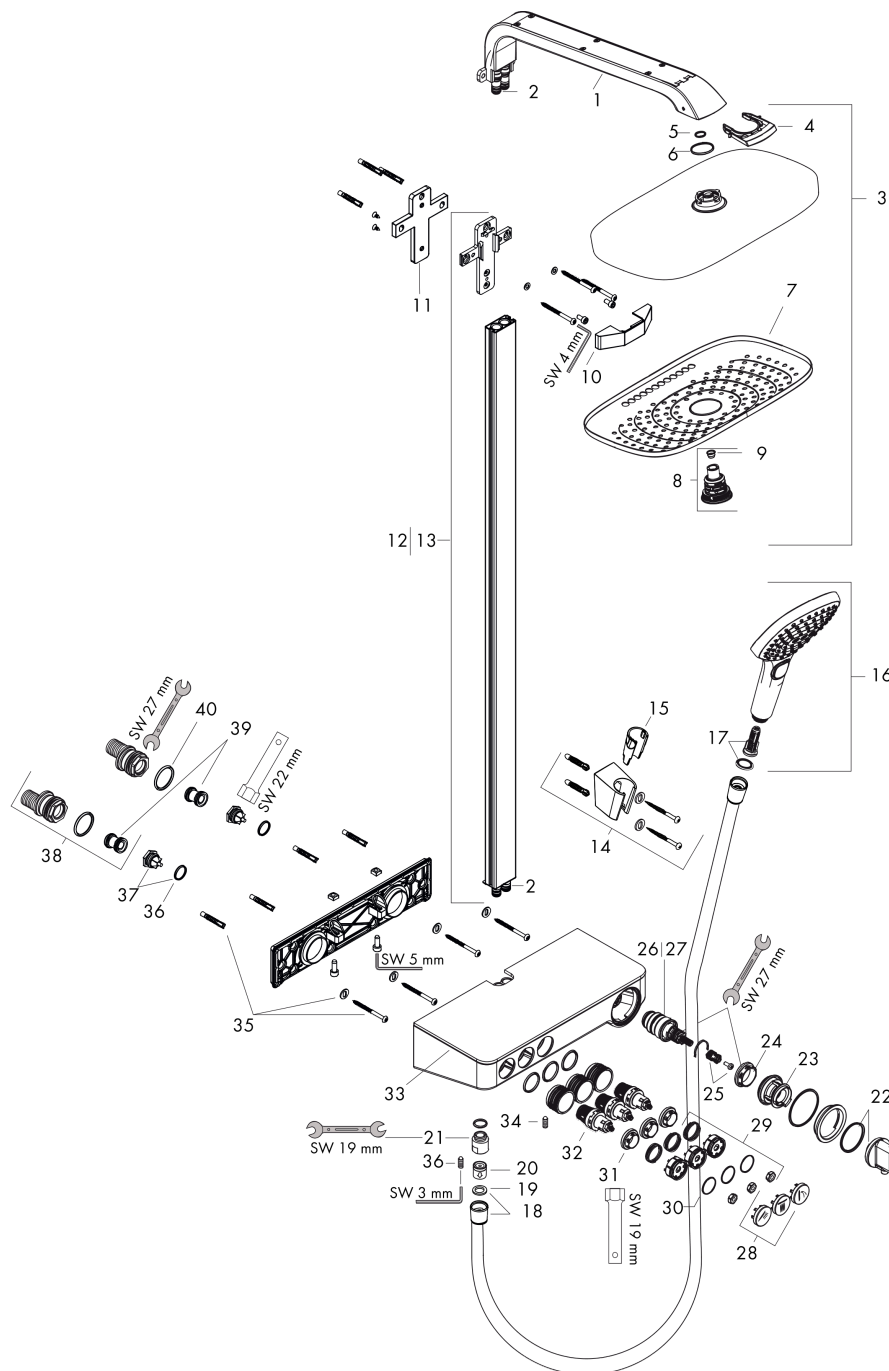

Explosionszeichnung

Baujahr: >06/19

Raindance Select E
Showerpipe 300 3jet mit ShowerTablet Select 300
 Oberfläche: **Weiß/Chrom** Artikelnummer: **27127400**

Ersatzteilliste

Baujahr: >06/19

Pos.	Beschreibung	Artikelnummer	PG	VE
1	Brausearm	92140000	19	1
2	O-Ring 9x1,5	98117000	1	1
3	Kopfbrause	92139400	21	1
4	Klammer	98481000	3	1
5	O-Ring 12x1,5	98430000	1	1
6	O-Ring 28x2	98194000	1	1
7	Strahlscheibe kpl.	92148400	16	1
8	Umsteller kpl.	98343000	12	1
9	Sieb	97735000	1	1
10	Abdeckung	92142000	8	1
11	Fliesenausgleichsscheibe 7 mm	92143000	10	1
12	Rohr inkl. Abdeckung (900 mm)	92141000	19	1
13	Rohr inkl. Abdeckung (1000 mm)	92467000	19	1
14	Handbrausenhalter	28331000	98	1
15	Futter	98918000	1	1
16	Handbrause	26520400	98	1
17	Filtereinsatz	97708000	2	1
18	Brauseschlauch Isiflex'B 1,60 m	28276000	98	1
19	Dichtung	98058000	1	1
20	Rückflußverhinderer-Set DW 15	94074000	5	1
21	O-Ring 14x2	98129000	1	1
22	Thermostatgriff	98369000	13	1
23	Anschlagscheibe	98370000	2	1
24	Mutter	98913000	6	1
25	Schnappeinsatz mit Schraube	92136000	6	1
26	Temperatur Regeleinheit	98282000	14	1
27	Regeleinheit für vertauschte Anschlüsse	92373000	18	1
28	Symbole-Set	98367000	10	1
29	Feder mit Hülse	92340000	4	1
30	O-Ring 20x1	98140000	1	1
31	Mutter	98368000	4	1
32	Absperreinheit (AVP)	95758000	14	1
33	AP-Haube	92165400	19	1
34	Madenschraube M6x16 inkl. O-Ring 29x3	98372000	3	1
35	Befestigungsteile	96179000	4	1
36	O-Ring 17x2	98199000	1	1
37	Rückflussverhinderer (druckbeständig bis 2 MPa)	95773000	8	1
38	S-Anschluss Set	95772000	13	1
39	Schalldämpfer	96429000	2	1
40	O-Ring 29x3	98371000	2	1
a	Sonder-S-Anschlüsse mit Rosette	98293000	22	1