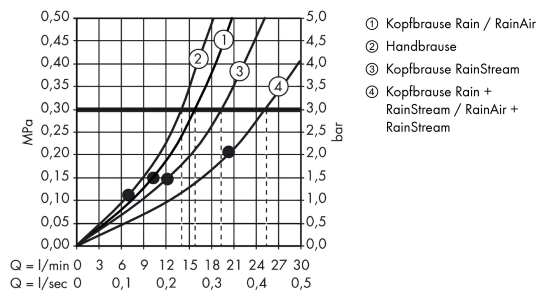

Raindance Select E
Showerpipe 300 3jet mit ShowerTablet Select 300
 Oberfläche: **Weiß/Chrom** Artikelnummer: **27127400**

Beschreibung

Merkmale

- besteht aus: Kopfbrause, Handbrause, Brausethermostat, Brauseschlauch, Brausehalter, Brausestange
- Kopfbrause Raindance Select E 300 3jet
- Brausekopfgröße Kopfbrause: 300 x 190 mm
- Strahlart Kopfbrause: RainAir, Rain, RainStream
- komfortable Strahlartenumstellung durch Select-Taste
- Oberfläche Strahlscheibe: weiß
- Ablage aus Sicherheitsglas
- Oberfläche Ablage: weißglas
- Durchflussmenge RainAir Strahl (bei 3 bar): 16 l/min
- Durchflussmenge Rain Strahl (bei 3 bar): 16 l/min
- Durchflussmenge RainStream Strahl (bei 3 bar): 19 l/min
- Strahlart Handbrause: RainAir, Rain, Whirl
- maximale Durchflussmenge für Showerpipe bei 3 bar: 19 l/min
- Mindestfließdruck: 2 bar
- min. Betriebsdruck: 2 bar
- max. Betriebsdruck: 10 bar
- Kopfbrause im Winkel 10° nach vorn geneigt
- Brausestangenbreite: 40 mm
- Brausearmlänge Kopfbrause: 380 mm
- CoolContact am Thermostat: Verhindert ein Aufheizen des Gehäuses und macht Duschen so noch sicherer
- Thermostat ShowerTablet Select 300
- Sicherheitssperre bei 40°C
- einstellbare Heißwasserbegrenzung
- für Durchlauferhitzer geeignet
- Montageart: Aufputzinstallation
- Anschlussgröße DN15
- Anschlussgewinde G ½
- Stichmaß 150 ± 12 mm
- Eigensicher gegen Rückfließen
- bei Montage auf bestehenden G ¾ Anschluss wird der Adapter # 02026000 benötigt
- 2 Verbraucher
- PA-IX 28210/IOB
- EPD Showerpipes

Technologie

Zertifikate / Nachhaltigkeit

Raindance Select E
Showerpipe 300 3jet mit ShowerTablet Select 300
 Oberfläche: **Weiß/Chrom** Artikelnummer: **27127400**

Produktabbildung

Maßzeichnung

Durchflussdiagramm