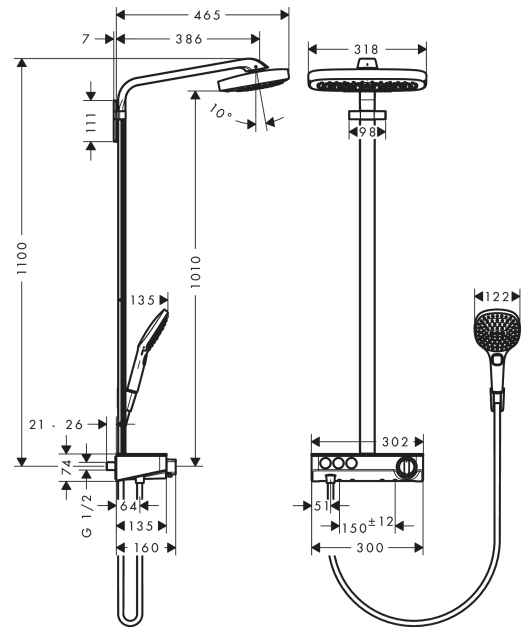

Maßzeichnung