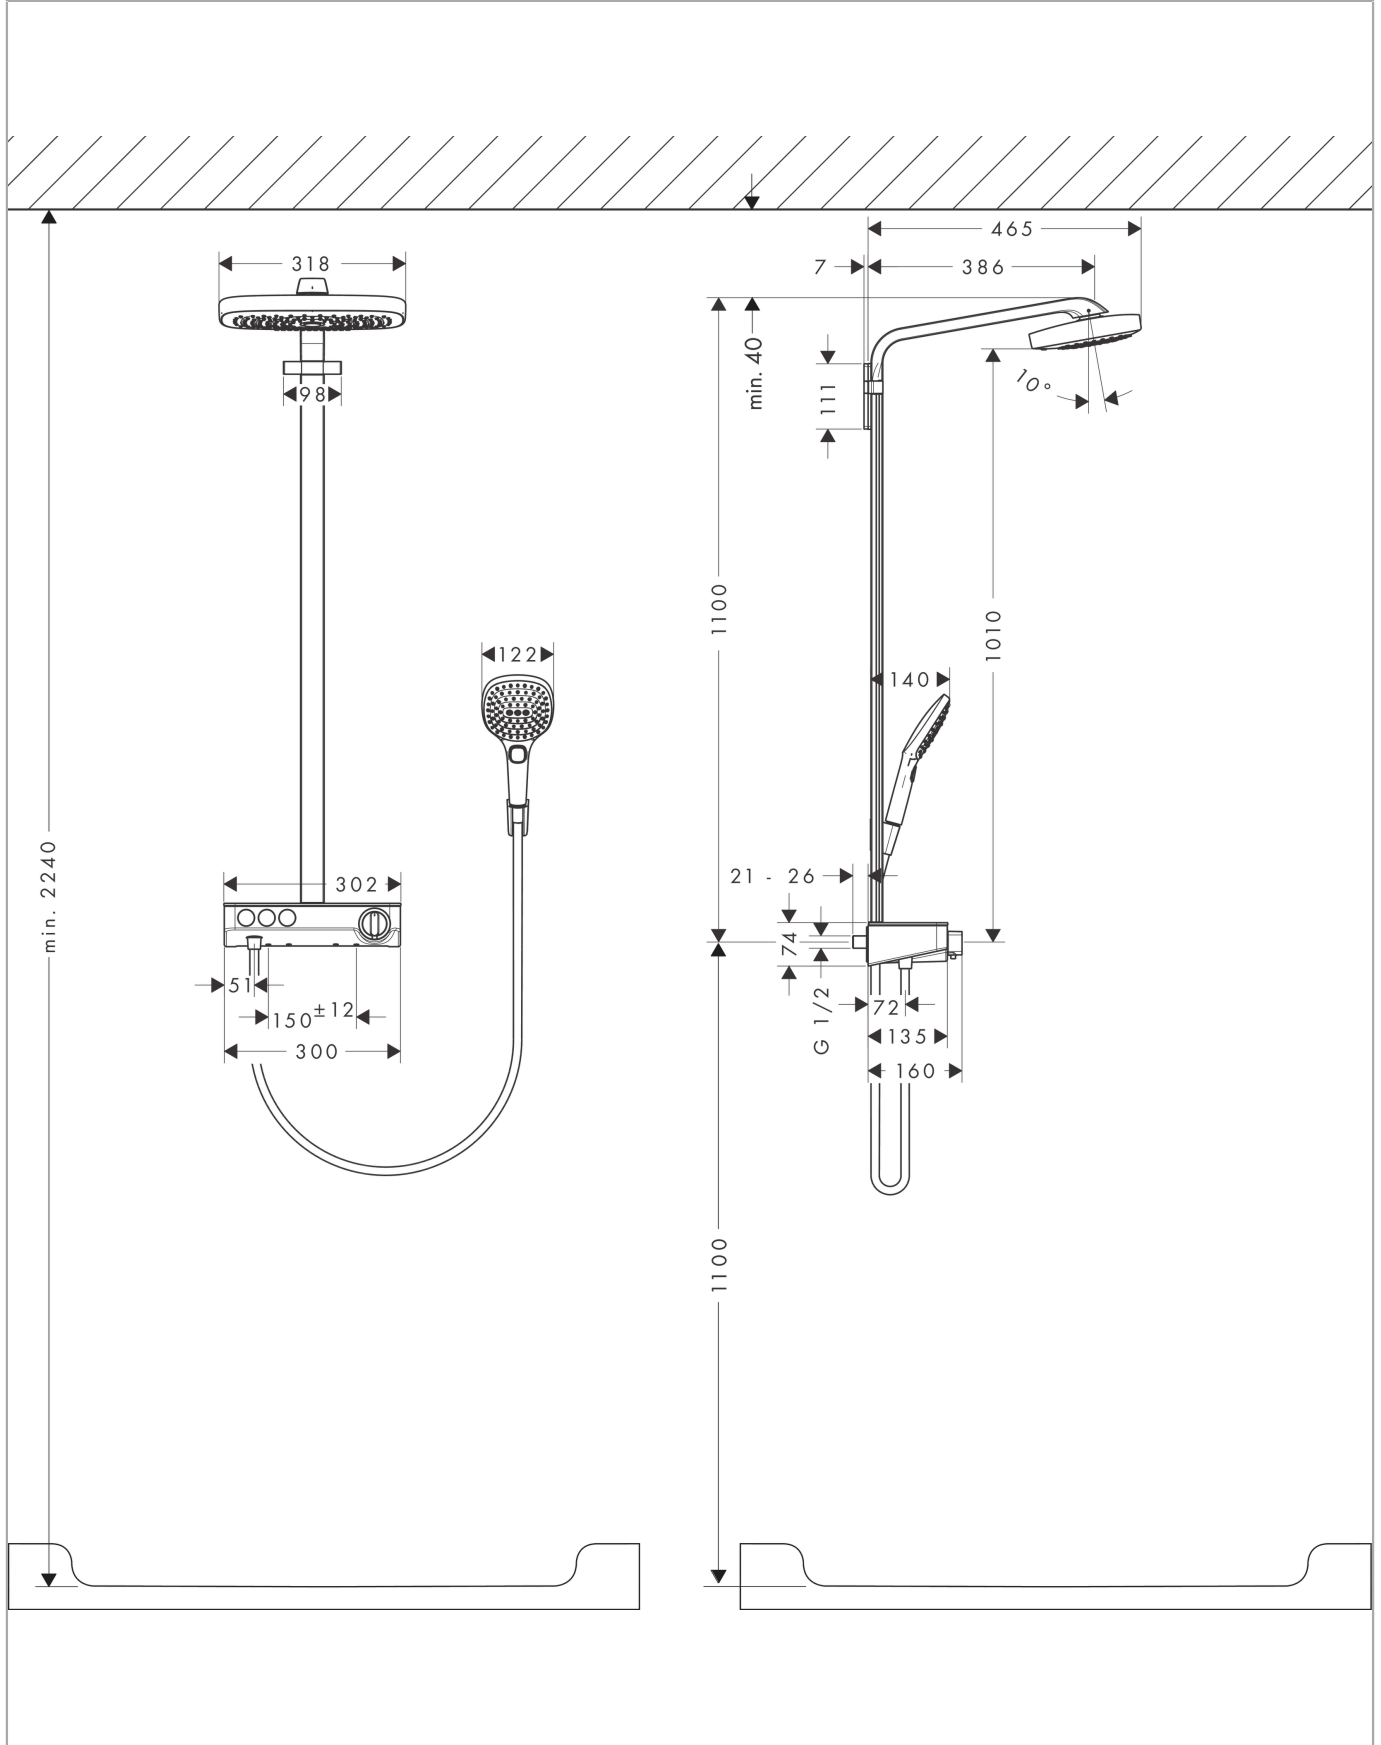

Raindance Select E
Showerpipe 300 3jet mit ShowerTablet Select 300
Oberfläche: Weiß/Chrom Artikelnummer: 27127400

Einbaubeispiel