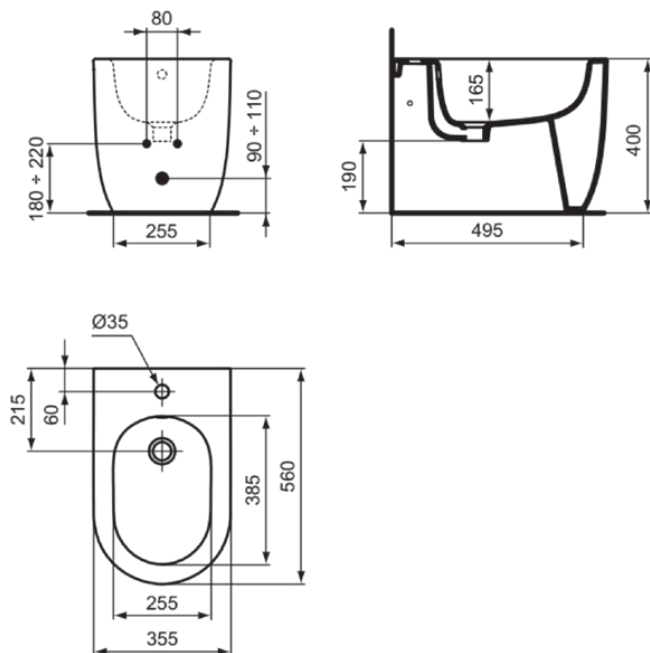

BLEND CURVE

T3753V1

BLEND CURVE | Stand-Bidet 355x560x400 mm in weiß seidenmatt, 1 Hahnloch, mit Überlauf

Bild & Zeichnung

Allgemeine Informationen

Produktkategorie:	Bidets
Produktart:	Stand-Bidet
Marke:	Ideal Standard
Kollektion:	BLEND CURVE
Designer:	Palomba Serafini Associati
Colour:	V1 - Weiß Seidenmatt
Oberflächenveredelung:	satin
Maximale Höhe (mm):	400
Maximale Breite (mm):	355
Ausladung (mm):	560
Befestigungsart:	Befestigungsschrauben
Nettogewicht (kg):	23.90
EAN Code:	8014140482888

Produktstandards & Zertifikate

Normen:	EN 14528
Declaration of Performance classification (DoP):	CL25

Produktspezifikationen

Anzahl der Hahnlöcher:	1
Farbcode:	V1
Farbbeschreibung:	weiß seidenmatt
Verdeckte Befestigung:	Ja
Mögliche Deckelmontage:	Nein
Barrierefreies Produkt:	Nein
Material:	Keramik
Materialspezifikation:	Feinfeuerton
Sichtbarer Überlauf:	Ja
PVD Technologie:	Nein
Erhöhte Ausführung:	Nein
Oberflächenveredelung:	satin
Form des Überlaufs:	Rund
Deckel im Lieferumfang enthalten:	Nein
Mit Ablaufdeckel:	Nein
Mit Verschlussstopfen:	Nein
Mit Überlauf:	Ja
Befestigungsart:	Befestigungsschrauben
Montageart:	Boden