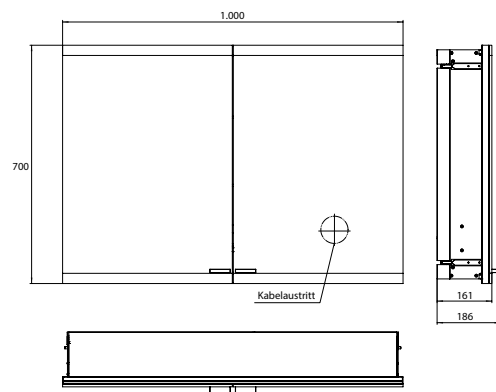

PRODUKTINFORMATION

Lichtspiegelschrank evo, 1.000 mm, 2 Türen, Unterputzmodell, IP 20 aluminium, mit emco light system, mit Spiegelheizung

Art.-Nr.9397 070 15

Mit emco light system: Bedienung der Funktionen Ein/Aus, Lichtstärke, Lichtfarbe (2.700 bis 6.500 K) und Szenenauswahl (Cosmetic, Energizing, Relaxing) über App, Controller oder direkt am Touch-Bedienfeld. Vernetzung verschiedener Lichtquellen über Bluetooth. Detailinformationen zum emco light system unter www.emco-bath.com. Ohne emco light system: stufenlose Lichtsteuerung An/Aus, Helligkeit und Lichtfarbe (2.700 bis 6.500 K) über drei integrierte Touchbedienfelder, Waagerechte LED-Beleuchtung, verspiegelte Rückwand, 2 stufenlos einstellbare Glasablagen, 2 Steckdosen, Höhe: 700 mm