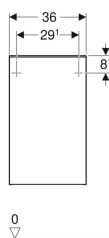

Geberit Smyle Square Seitenschrank mit einer Tür

Beispielbild

Eigenschaften

- FSC™ C134279 zertifiziert
- Wandhängend
- Mit Mittelhochschrank zu Hochschrank verbindbar
- Mit einer Tür
- Griff zum Öffnen
- Tür mit Dämpfungsmechanismus

- Befestigungsmaterial

Art.-Nr.	Farbe / Oberfläche	B	H	T	Tür	VE1
500.360.00.1	Korpus und Front: weiß / lackiert hochglänzend Griff: weiß / pulverbeschichtet matt	36 cm	60 cm	32.6 cm	Anschlag links	1 St.