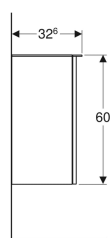

Geberit Smyle Square Seitenschrank mit einer Tür

Beispielbild

Eigenschaften

- FSC™ C134279 zertifiziert
- Wandhängend
- Mit Mittelhochschrank zu Hochschrank verbindbar
- Mit einer Tür
- Griff zum Öffnen
- Tür mit Dämpfungsmechanismus

- Befestigungsmaterial

Art.-Nr.	Farbe / Oberfläche	B	H	T	Tür	VE1
500.360.00.1	Korpus und Front: weiß / lackiert hochglänzend Griff: weiß / pulverbeschichtet matt	36 cm	60 cm	32.6 cm	Anschlag links	1 St.