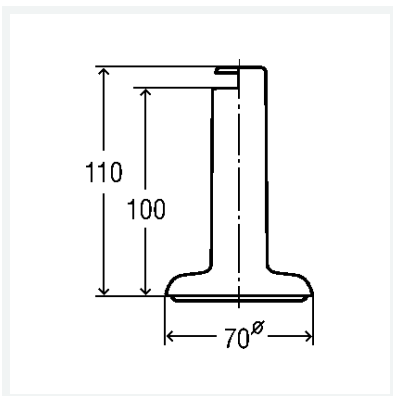

**Domoplex-Standrohr
Modell 6928.5**

Artikel 446 642

Eigenschaften

Für Duschwanne mit Ablaufloch-Ø 52	D52	✓
Ausführung	Kunststoff verchromt	
Gewicht	55 g	
Volumen	1036 cm ³	