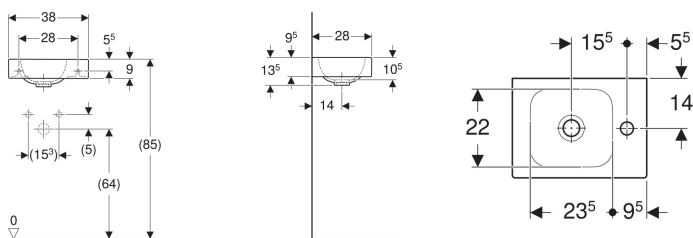

## Geberit iCon Handwaschbecken

Beispielbild

### Eigenschaften

- Unterbaufähig
- Asymmetrisch

### Technische Daten

Werkstoff

Sanitärkeramik

Art.-Nr.	Farbe / Oberfläche	Hahnloch	Überlauf	B	H	T	VE1
124736000	weiß	rechts	ohne	38 cm	13.5 cm	28 cm	1 St.