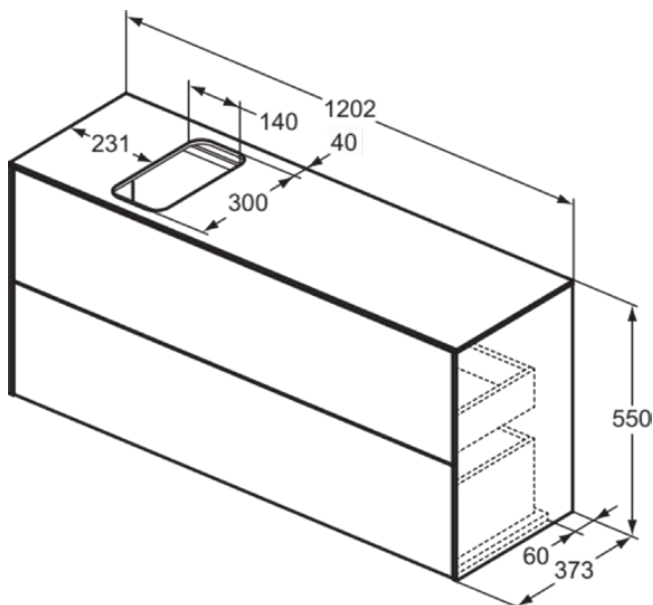

CONCA

T3950Y1

CONCA | Waschtisch-Unterschrank 1202x373x550 mm in weiß matt lackiert, 2 Schubladen | Vollauszug, Push-to-open, SoftClosing, Vormontiert, Nachhaltig gewonnenes Holz, Echtholz furnier

Bild & Zeichnung

Allgemeine Informationen

Produktkategorie:	Möbel
Produktart:	Waschtisch-Unterschrank
Marke:	Ideal Standard
Kollektion:	CONCA
Designer:	Palomba Serafini Associati
Colour:	Y1 - Weiß Matt Lackiert
Oberflächenveredelung:	Matt
Höhe (mm):	550
Breite (mm):	1202
Ausladung (mm):	373
Befestigungsart:	Befestigungsset
Nettogewicht (kg):	44.50
EAN Code:	8014140461333

CONCA

T3950Y1

CONCA | Waschtisch-Unterschrank 1202x373x550 mm in weiß matt lackiert, 2 Schubladen | Vollauszug, Push-to-open, SoftClosing, Vormontiert, Nachhaltig gewonnenes Holz, Echtholz furnier

Produktspezifikationen