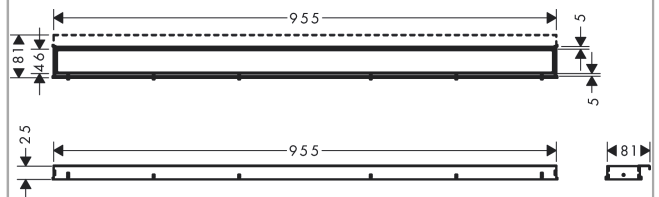

Maßzeichnung