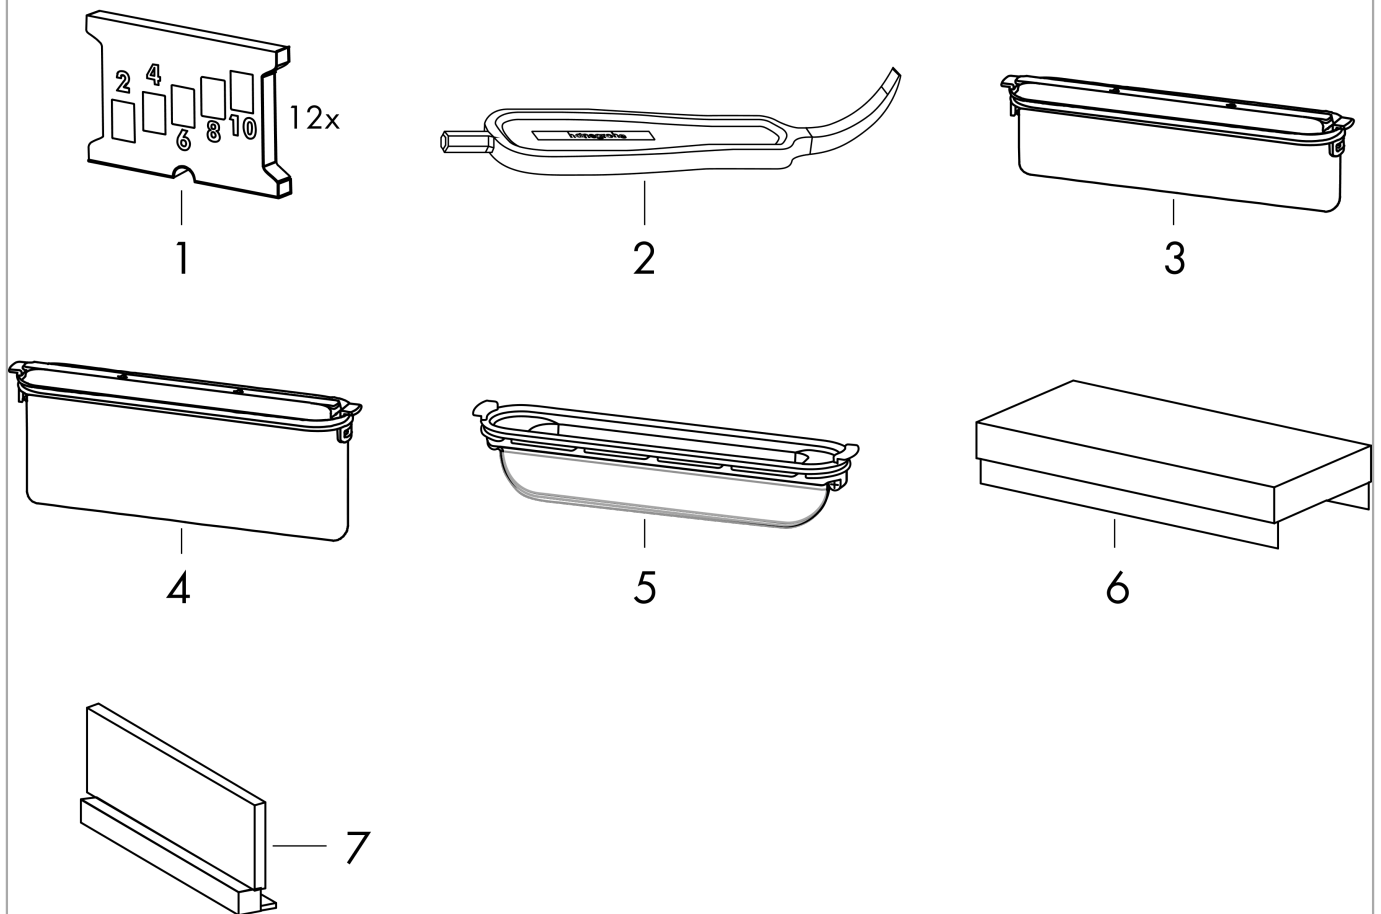

## Produktabbildung

## Maßzeichnung

**RainDrain Match**  
**Fertigset Duschrinne 1000 mit höhenverstellbarem Rahmen**  
 Oberfläche: **Weiß** Artikelnummer: **56041450**

Explosionszeichnung

Baujahr: >05/22

**RainDrain Match**  
**Fertigset Duschrinne 1000 mit höhenverstellbarem Rahmen**  
 Oberfläche: **Weiß** Artikelnummer: **56041450**