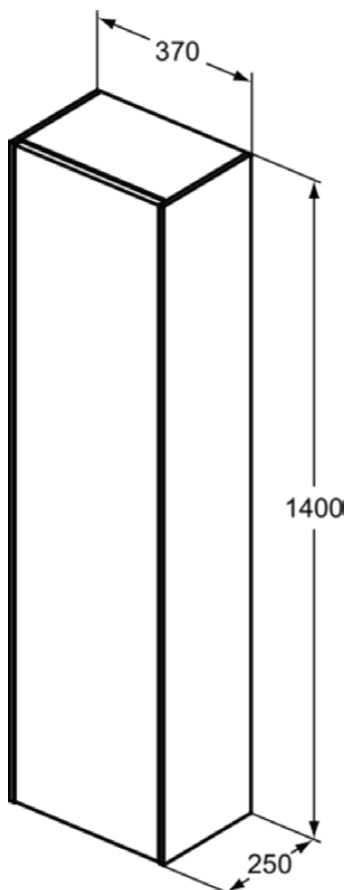

CONCA

T3956Y4

CONCA | Schrank 370x250x1400 mm in eiche geflammt furnier, 1 Tür | Push-to-open, Vormontiert, Nachhaltig gewonnenes Holz, Echtholzfurnier

Bild & Zeichnung

Allgemeine Informationen

Produktkategorie:	Möbel
Produktart:	Schrank
Marke:	Ideal Standard
Kollektion:	CONCA
Designer:	Palomba Serafini Associati
Colour:	Y4 - Eiche Geflammt Furnier
Oberflächenveredelung:	Matt
Höhe (mm):	1400
Breite (mm):	370
Ausladung (mm):	250
Befestigungsart:	Befestigungsset
Nettogewicht (kg):	29.00
EAN Code:	8014140461722

Anzahl Glasregalböden:	3
Anzahl Regalböden insgesamt:	4
Anzahl Holzregalböden:	1
Farbcode:	Y4
Farbbeschreibung:	eiche geflammt furnier
Eckmodell:	Nein
Griff(e):	Grifflos
Einstellbare Montagefüße:	Nein
Materialspezifikation der Ablage:	Multiplex
Anzahl der Türen (gesamt):	1
Anzahl der Türen (links öffnend):	1
Anzahl der Türen (rechts öffnend):	1
Anzahl der Ablagen:	4
Auszugsmechanismus:	Push-Pull
PVD Technologie:	Nein
Reversibel:	Ja
Wechselbarer Türanschlag:	Ja
Oberflächenveredelung:	Matt
Nachhaltig gewonnenes Holz:	Ja

CONCA

T3956Y4

CONCA | Schrank 370x250x1400 mm in eiche geflammt furnier, 1 Tür | Push-to-open, Vormontiert, Nachhaltig gewonnenes Holz, Echtholz furnier

Produktspezifikationen

Modelart:	halbhoch
Mit Ausschnitt:	Nein
Mit Griff(en):	Nein
Mit Innenbeleuchtung:	Nein
Mit Montagefüße:	Nein
Mit Siegel:	Nein
Mit Steckdose:	Nein
Mit Schalter:	Nein
Mit Handtuchhalter:	Nein
Mit Wandbeleuchtung:	Nein
Mit Wäschekorb:	Nein
Mit Waschtischplatte:	Ja
Echtholz furnier:	Ja
Befestigungsmaterial im Lieferumfang enthalten:	Ja
Befestigungsart:	Befestigungsset
Montageart:	wandhängend