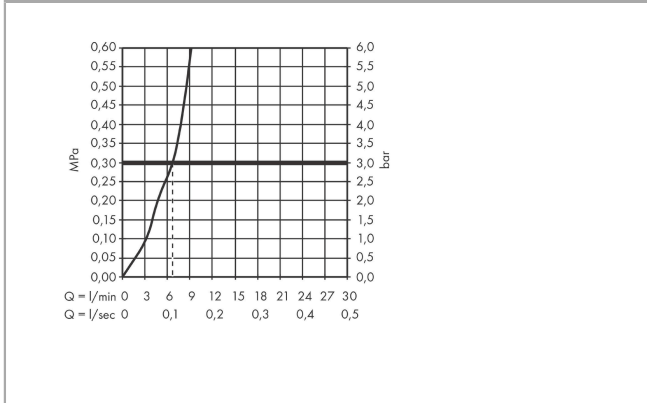

Durchflussdiagramm