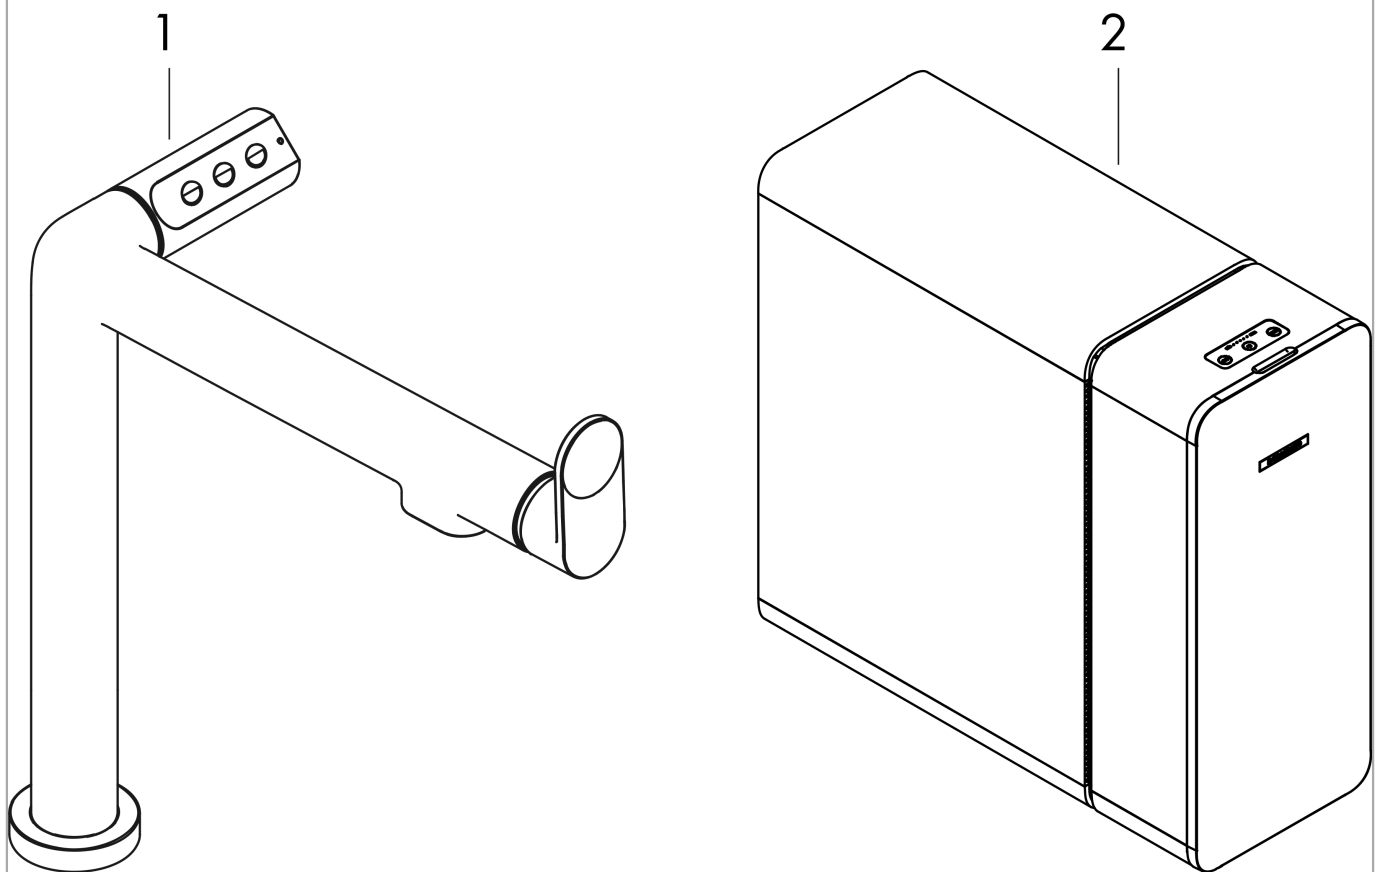

Aqittura M91

SodaSystem 240, 1jet, Starter Set

Oberfläche: **Mattschwarz** Artikelnummer: **76810670**

Beschreibung

Merkmale

- besteht aus: Einhebel-Küchenmischer, Filterkopf, Mineralisierungskartusche Harmony mit Filter, CO2 Flasche, SodaBase
- ComfortZone 240
- L-Auslauf
- Schwenkbereich einstellbar in 2 Stufen auf 60° oder 110°
- Laminarstrahl
- maximale Durchflussmenge bei 3 bar: 6,5 l/min
- Keramikmischsystem
- Rückflussverhinderer integriert
- für Durchlauferhitzer geeignet
- Hahnlochbohrung mit 35 mm erforderlich
- getrennte Wasserführung für gefiltertes und ungefiltertes Wasser
- gekühltes, gefiltertes Trinkwasser in still, medium und sprudelnd über Auswahltaste am Auslauf
- Steuerung und Überwachung von Verbrauchsdaten via hansgrohe home App
- 425 g CO2-Flasche für ca. 60 Liter Sprudelwasser
- Filterkapazität: 300 l
- Kühlkapazität: 7 l/h gekühltes/gefaltetes Wasser
- Push-Nachricht bei niedriger Filter- oder CO2-Kapazität (hansgrohe home App)
- Leistungsaufnahme: 240 W (Wasserabgabe), 180 W (Kühlphase), 3 W (Standby)
- Spannungsversorgung: 230V ±10 %
- maximale Entnahmemenge (gekühltes/gesprudelttes Wasser): 2 l/min
- P-IX 38228/IO

Durchflussdiagramm

Aqittura M91

SodaSystem 240, 1jet, Starter Set

Oberfläche: **Mattschwarz** Artikelnummer: **76810670**

Einbaubeispiel

Aqittura M91

SodaSystem 240, 1jet, Starter Set

Oberfläche: **Mattschwarz** Artikelnummer: **76810670**

Explosionszeichnung

Baujahr: >07/22

Aqittura M91

SodaSystem 240, 1jet, Starter Set

Oberfläche: **Mattschwarz** Artikelnummer: **76810670**

Ersatzteilliste

Baujahr: >07/22

Pos.	Beschreibung	Artikelnummer	PG	VE
1	Küchenmischer	76834670	23	1
2	SodaBase	76835000	24	1