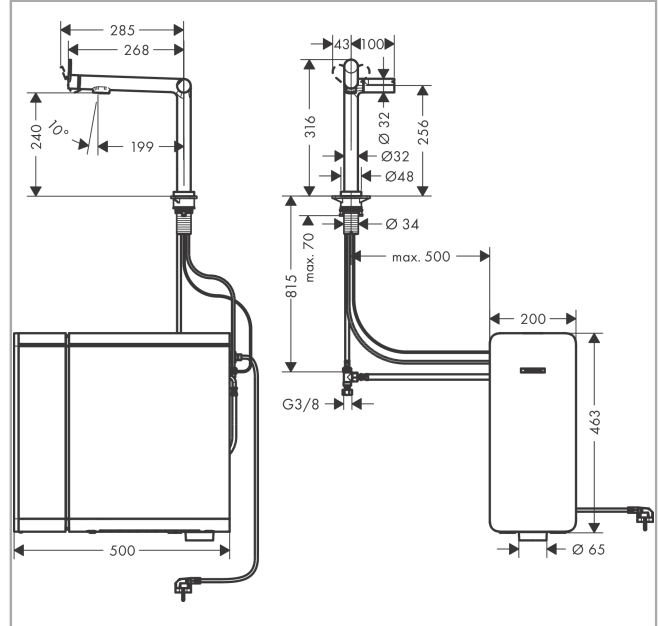

Aqittura M91

SodaSystem 240, 1jet, Starter Set

Oberfläche: **Mattschwarz** Artikelnummer: **76810670**

Beschreibung

Merkmale

- besteht aus: Einhebel-Küchenmischer, Filterkopf, Mineralisierungskartusche Harmony mit Filter, CO2 Flasche, SodaBase
- ComfortZone 240
- L-Auslauf
- Schwenkbereich einstellbar in 2 Stufen auf 60° oder 110°
- Laminarstrahl
- maximale Durchflussmenge bei 3 bar: 6,5 l/min
- Keramikmischsystem
- Rückflussverhinderer integriert
- für Durchlauferhitzer geeignet
- Hahnlochbohrung mit 35 mm erforderlich
- getrennte Wasserführung für gefiltertes und ungefiltertes Wasser
- gekühltes, gefiltertes Trinkwasser in still, medium und sprudelnd über Auswahltaste am Auslauf
- Steuerung und Überwachung von Verbrauchsdaten via hansgrohe home App
- 425 g CO2-Flasche für ca. 60 Liter Sprudelwasser
- Filterkapazität: 300 l
- Kühlkapazität: 7 l/h gekühltes/gefaltetes Wasser
- Push-Nachricht bei niedriger Filter- oder CO2-Kapazität (hansgrohe home App)
- Leistungsaufnahme: 240 W (Wasserabgabe), 180 W (Kühlphase), 3 W (Standby)
- Spannungsversorgung: 230V ±10 %
- maximale Entnahmemenge (gekühltes/gesprudelttes Wasser): 2 l/min
- P-IX 38228/IO

Technologie

Designpreise

reddot winner 2022

Aqittura M91

SodaSystem 240, 1jet, Starter Set

Oberfläche: **Mattschwarz** Artikelnummer: **76810670**

Produktabbildung

Maßzeichnung

Durchflussdiagramm

Aqittura M91

SodaSystem 240, 1jet, Starter Set

Oberfläche: **Mattschwarz** Artikelnummer: **76810670**

Einbaubeispiel

Aqittura M91

SodaSystem 240, 1jet, Starter Set

Oberfläche: **Mattschwarz** Artikelnummer: **76810670**

Explosionszeichnung

Baujahr: >07/22

Aqittura M91

SodaSystem 240, 1jet, Starter Set

Oberfläche: **Mattschwarz** Artikelnummer: **76810670**

Ersatzteilliste

Baujahr: >07/22

Pos.	Beschreibung	Artikelnummer	PG	VE
1	Küchenmischer	76834670	23	1
2	SodaBase	76835000	24	1