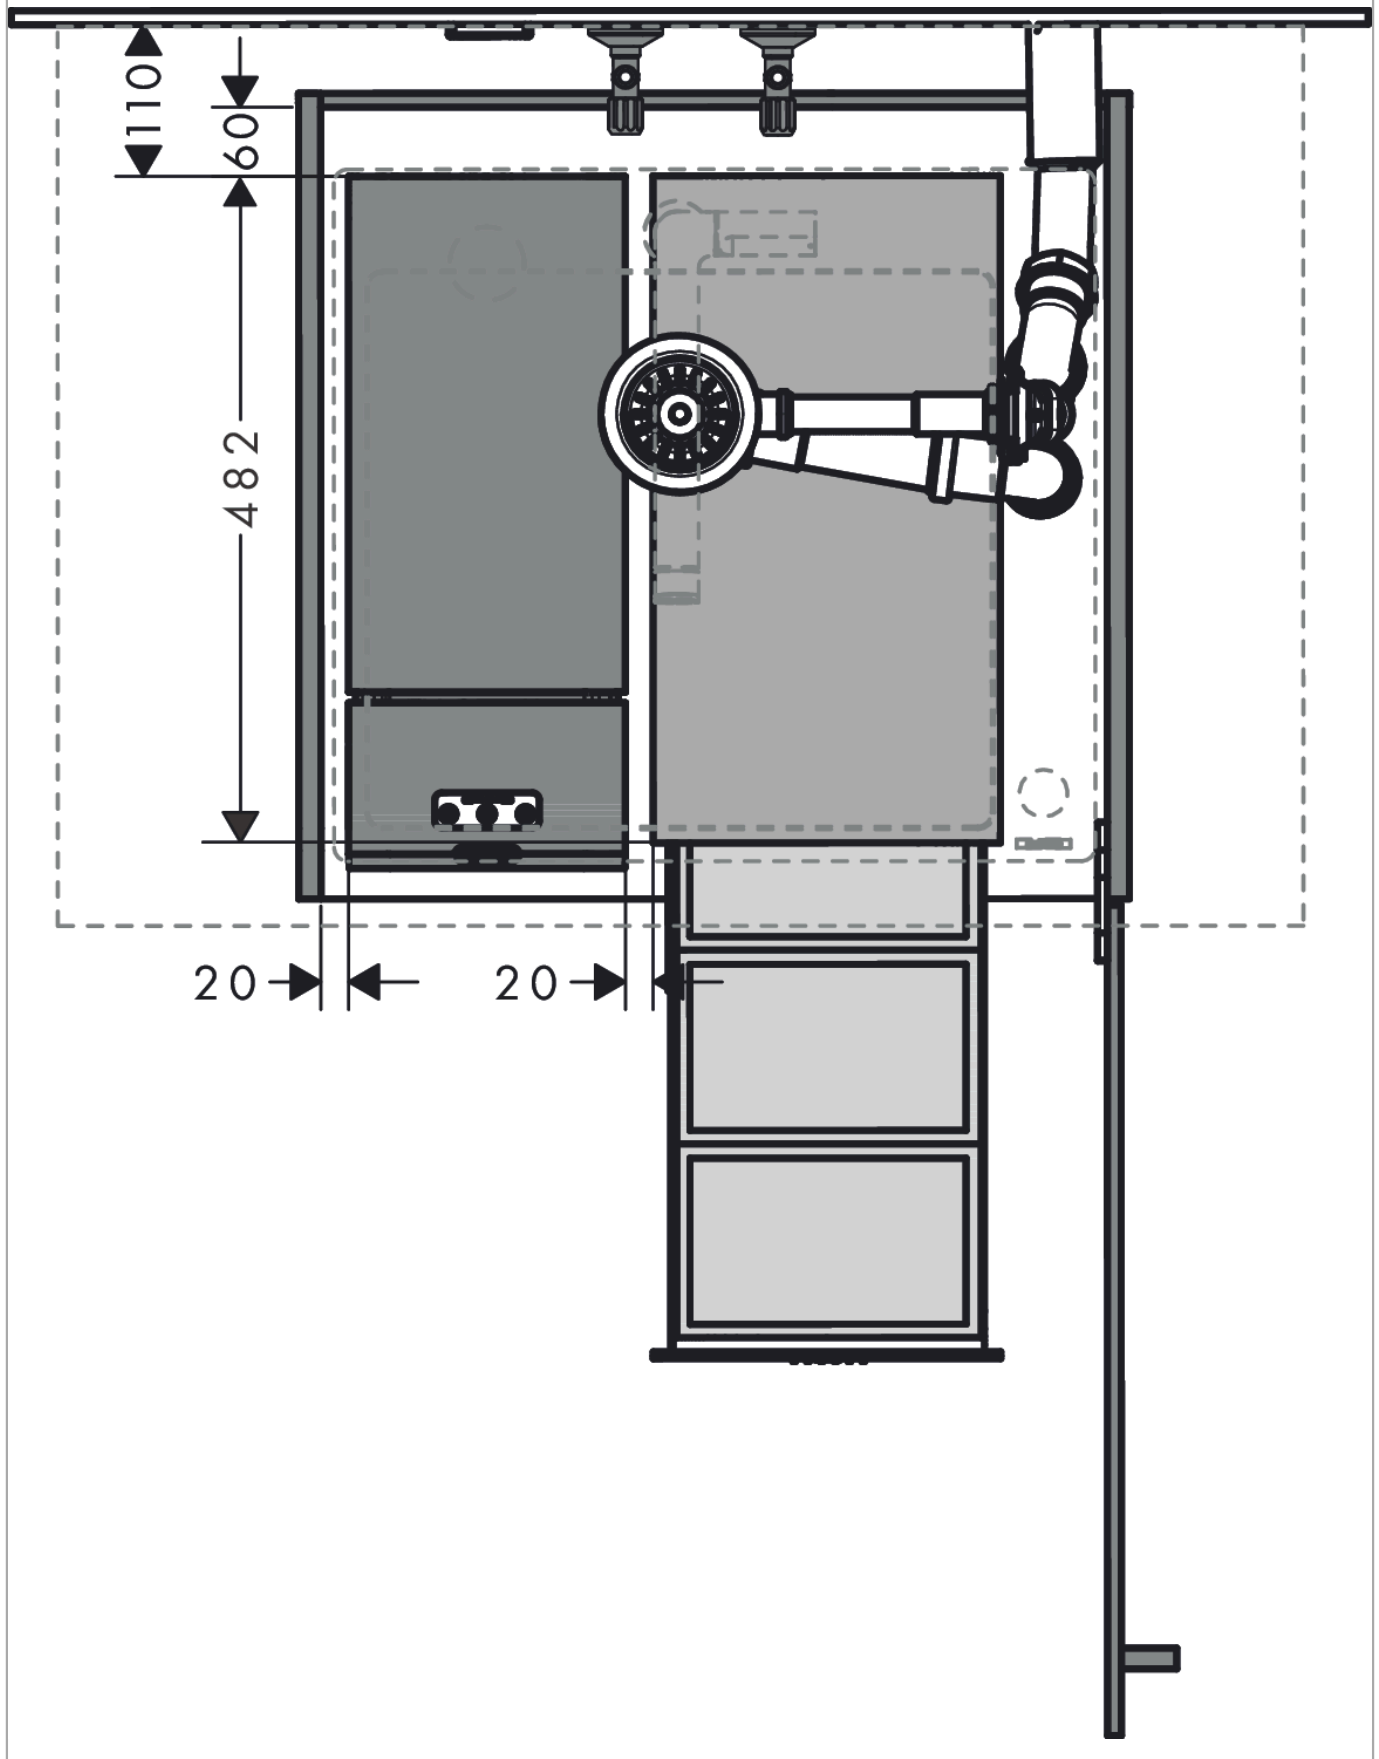

Aqittura M91

SodaSystem 240, 1jet, Starter Set

Oberfläche: **Mattschwarz** Artikelnummer: **76810670**

Beschreibung

Merkmale

- besteht aus: Einhebel-Küchenmischer, Filterkopf, Mineralisierungskartusche Harmony mit Filter, CO2 Flasche, SodaBase
- ComfortZone 240
- L-Auslauf
- Schwenkbereich einstellbar in 2 Stufen auf 60° oder 110°
- Laminarstrahl
- maximale Durchflussmenge bei 3 bar: 6,5 l/min
- Keramikmischsystem
- Rückflussverhinderer integriert
- für Durchlauferhitzer geeignet
- Hahnlochbohrung mit 35 mm erforderlich
- getrennte Wasserführung für gefiltertes und ungefiltertes Wasser
- gekühltes, gefiltertes Trinkwasser in still, medium und sprudelnd über Auswahltaste am Auslauf
- Steuerung und Überwachung von Verbrauchsdaten via hansgrohe home App
- 425 g CO2-Flasche für ca. 60 Liter Sprudelwasser
- Filterkapazität: 300 l
- Kühlkapazität: 7 l/h gekühltes/gefaltetes Wasser
- Push-Nachricht bei niedriger Filter- oder CO2-Kapazität (hansgrohe home App)
- Leistungsaufnahme: 240 W (Wasserabgabe), 180 W (Kühlphase), 3 W (Standby)
- Spannungsversorgung: 230V ±10 %
- maximale Entnahmemenge (gekühltes/gesprudelttes Wasser): 2 l/min
- P-IX 38228/IO

Durchflussdiagramm

Aqittura M91

SodaSystem 240, 1jet, Starter Set

Oberfläche: **Mattschwarz** Artikelnummer: **76810670**

Einbaubeispiel

Aqittura M91

SodaSystem 240, 1jet, Starter Set

Oberfläche: **Mattschwarz** Artikelnummer: **76810670**

Explosionszeichnung

Baujahr: >07/22

Aqittura M91

SodaSystem 240, 1jet, Starter Set

Oberfläche: **Mattschwarz** Artikelnummer: **76810670**

Ersatzteilliste

Baujahr: >07/22

Pos.	Beschreibung	Artikelnummer	PG	VE
1	Küchenmischer	76834670	23	1
2	SodaBase	76835000	24	1