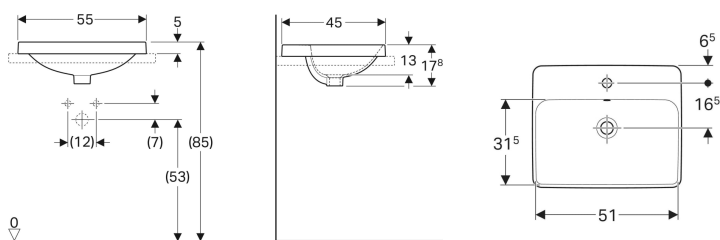

## Geberit VariForm Einbauwaschtisch rechteckig, mit Hahnlochbank

Beispielbild

- Einfache Montage dank mitgelieferter Ausschnittschablone

### Verwendungszwecke

- Zur Montage in Waschtischplatten von oben

### Technische Daten

Werkstoff

Sanitärkeramik

Art.-Nr.	Farbe / Oberfläche	Hahnloch	Überlauf	B	H	T	VE1
500.741.00.2 *	weiß / KeraTect / Unterseite: glasiert	mittig	sichtbar	55 cm	17.8 cm	45 cm	1 St.

\* Auftragsbezogene Produktion